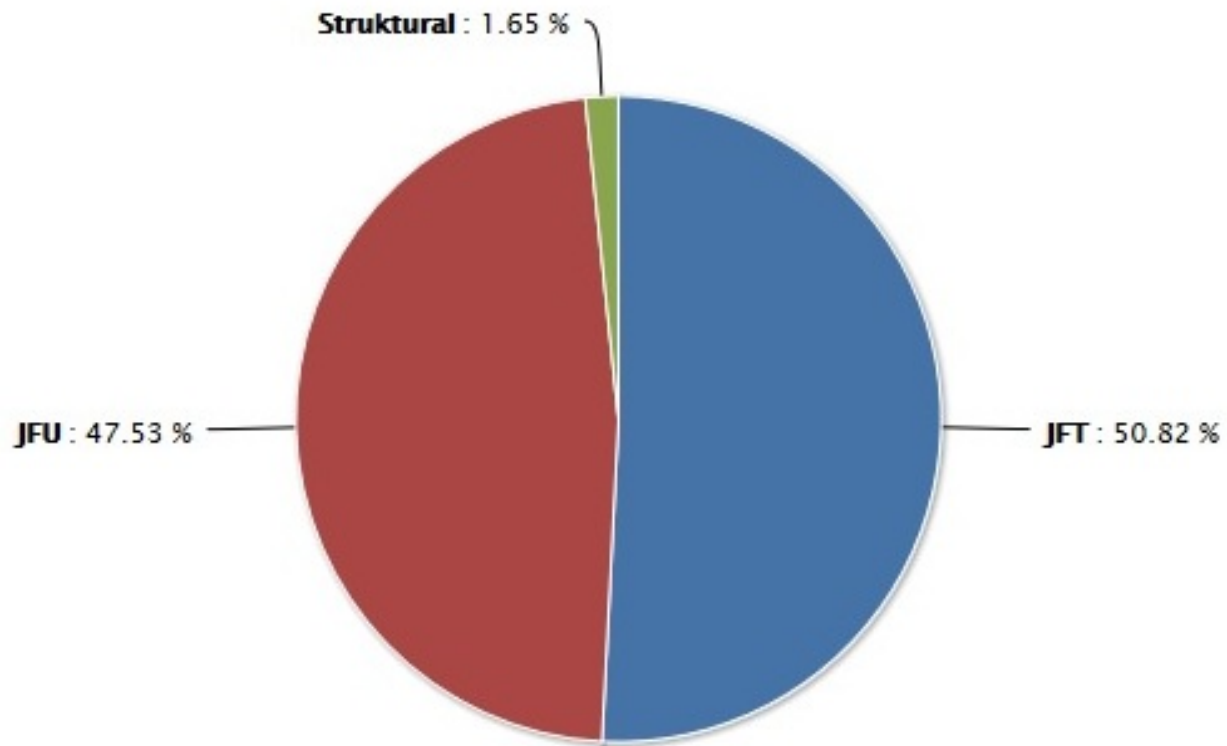

Artikel ini diambil dari : www.kemkes.go.id

STATISTIK PEGAWAI

Tanggal Publikasi : MON, 02 MAY 2016 00:00:00, Dibaca : 73.687 Kali

Keadaan Pegawai

Jumlah Pegawai : 53.473 pegawai

- Jabatan
- Golongan
- Pendidikan
- Jenis Kelamin

Grafik Jumlah Pegawai Berdasarkan Jabatan

Jabatan

Golongan

Keadaan Pegawai

Jumlah Pegawai : 53.473 pegawai

Jabatan

Golongan

Pendidikan