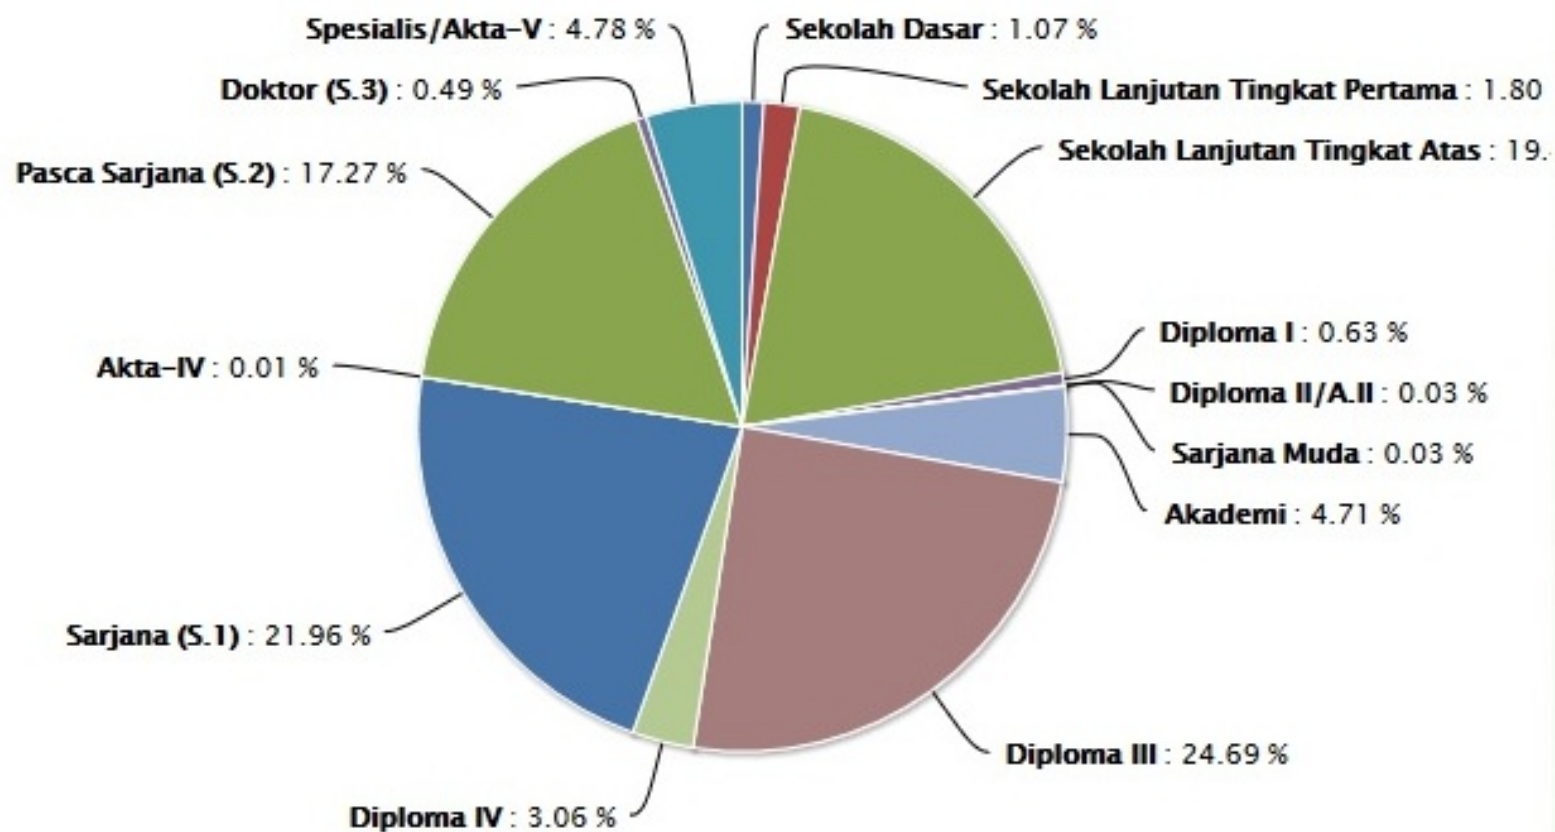

Grafik Jumlah Pegawai Berdasarkan Jabatan

Jabatan

Golongan

Keadaan Pegawai

Jumlah Pegawai : 53.473 pegawai

Jabatan

Golongan

Pendidikan

Jenis Kelamin

Grafik Jumlah Pegawai Berdasarkan Golongan

Keadaan Pegawai

Jumlah Pegawai : 53.473 pegawai

Jabatan Golongan Pendidikan Jenis Kelamin

Grafik Jumlah Pegawai Berdasarkan Pendidikan

Jenis Kelamin