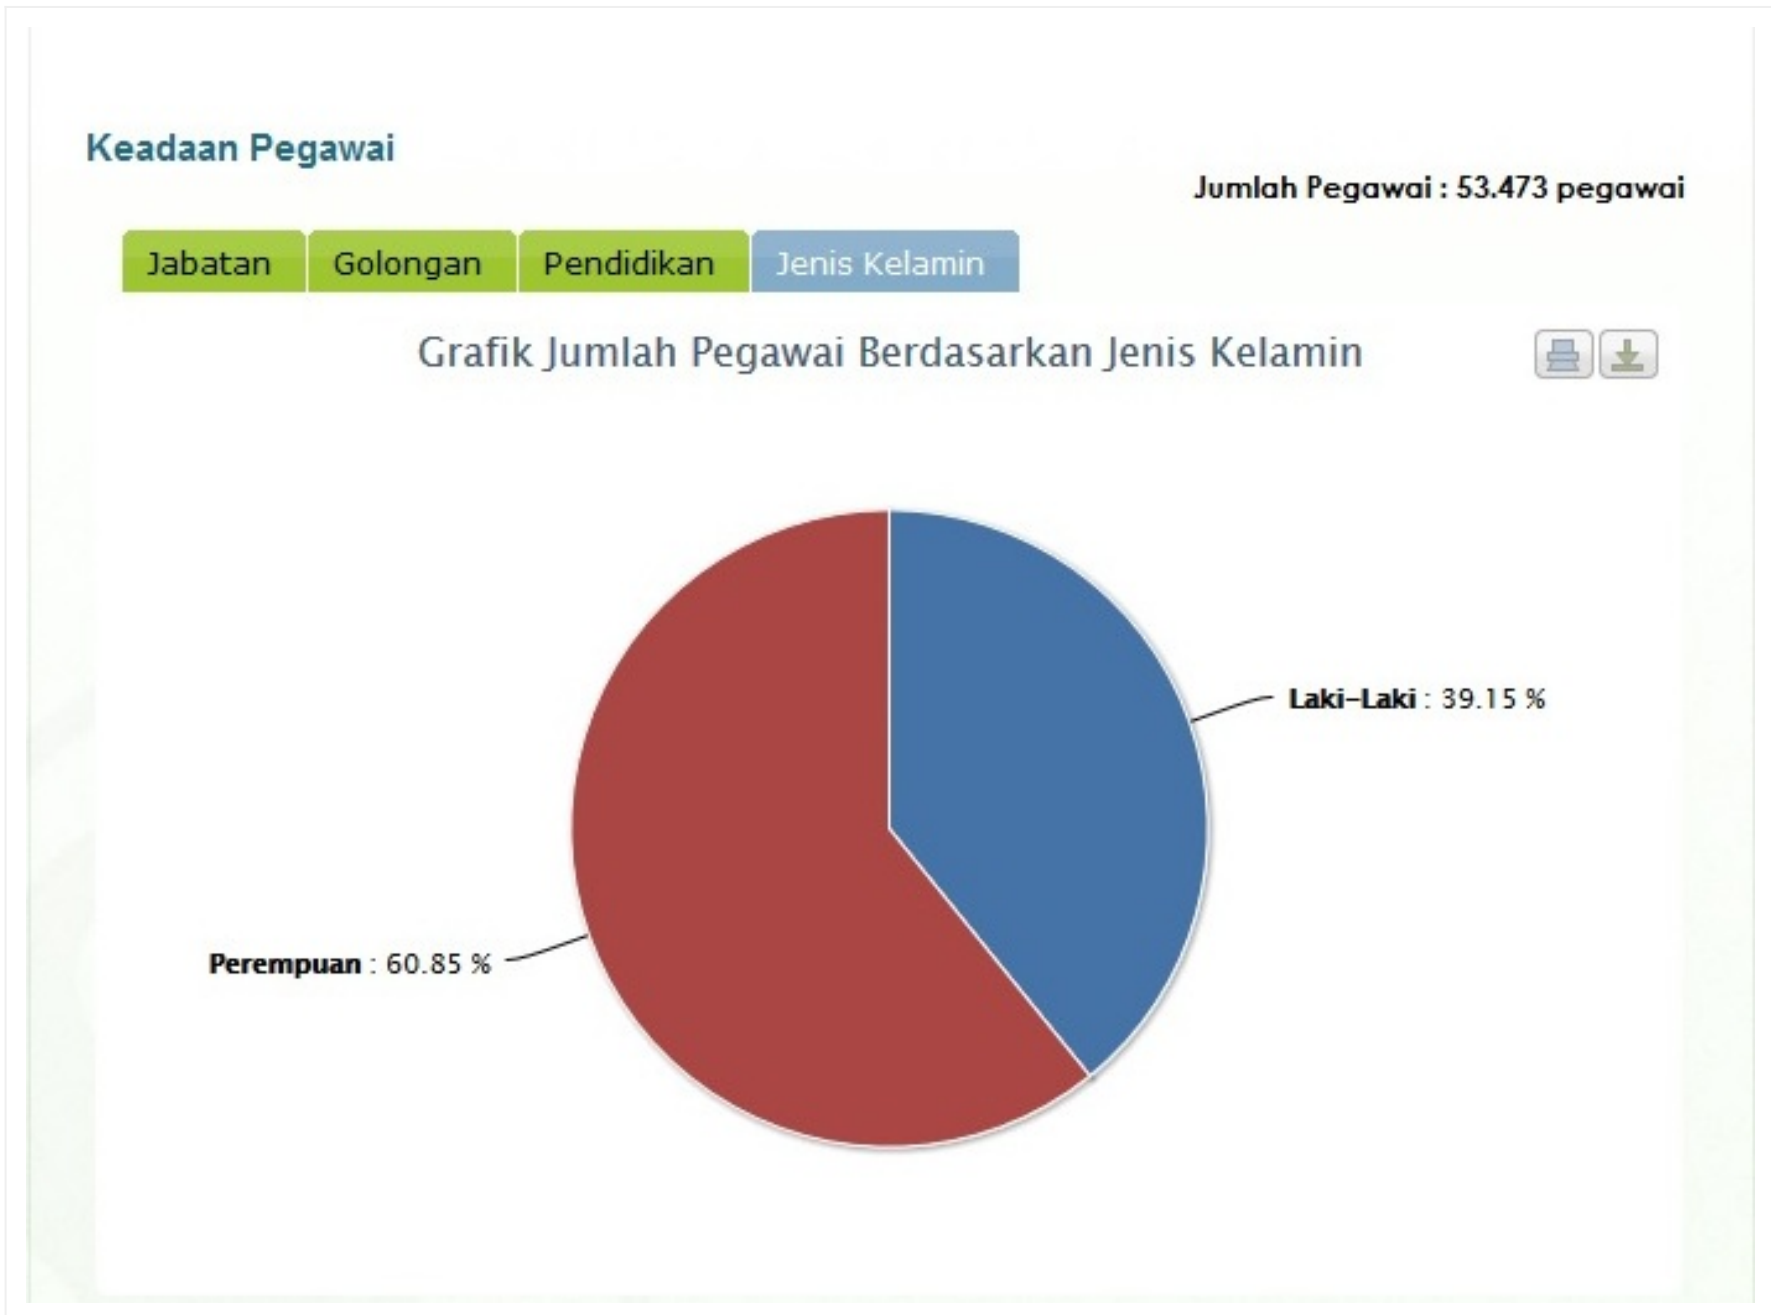

Artikel ini diambil dari : www.kemkes.go.id

STATISTIK PEGAWAI

Tanggal Publikasi : MON, 02 MAY 2016 00:00:00, Dibaca : 73.687 Kali

Keadaan Pegawai

Jumlah Pegawai : 53.473 pegawai

- Jabatan
- Golongan
- Pendidikan
- Jenis Kelamin

Grafik Jumlah Pegawai Berdasarkan Jabatan

Jabatan

Golongan

Keadaan Pegawai

Jumlah Pegawai : 53.473 pegawai

Jabatan

Golongan

Pendidikan

Jenis Kelamin

Grafik Jumlah Pegawai Berdasarkan Golongan

Keadaan Pegawai

Jumlah Pegawai : 53.473 pegawai

Jabatan Golongan Pendidikan Jenis Kelamin

Grafik Jumlah Pegawai Berdasarkan Pendidikan

Jenis Kelamin