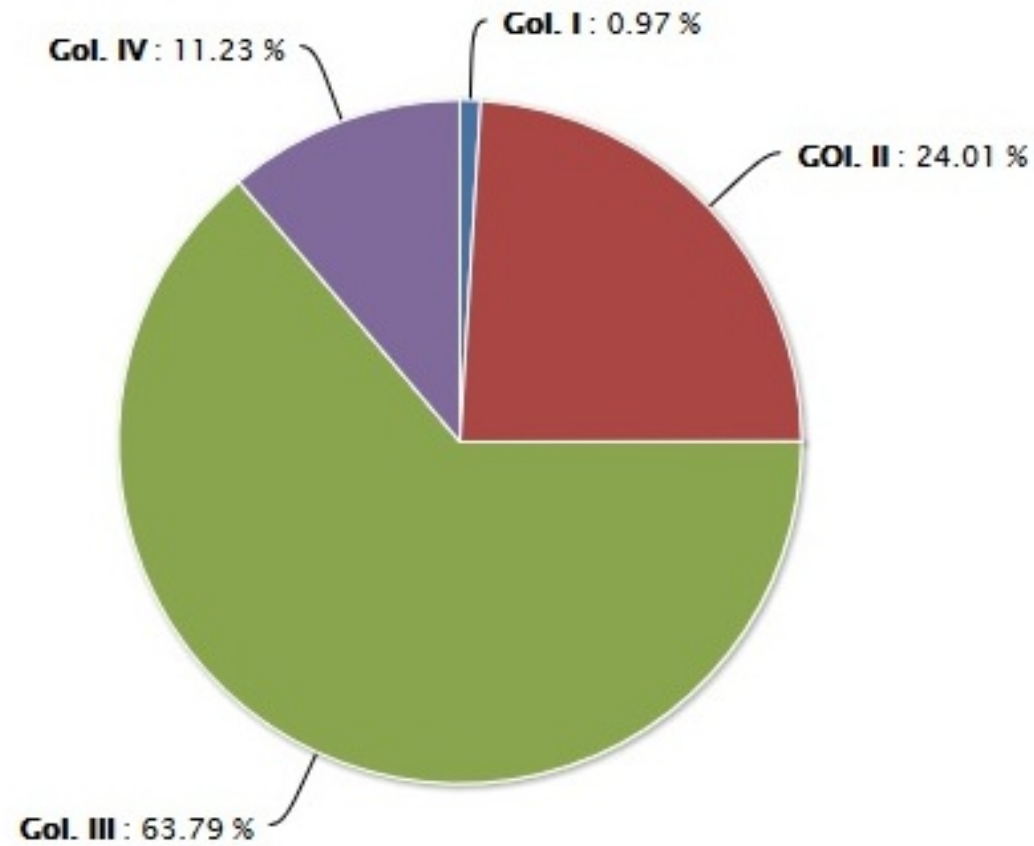

Artikel ini diambil dari : www.depkes.go.id

STATISTIK PEGAWAI

DIPUBLIKASIKAN PADA : SENIN, 02 MEI 2016 00:00:00, DIBACA : 27.509 KALI

Keadaan Pegawai

Jumlah Pegawai : 53.473 pegawai

- Jabatan
- Golongan
- Pendidikan
- Jenis Kelamin

Grafik Jumlah Pegawai Berdasarkan Jabatan

Jabatan

Golongan

Keadaan Pegawai

Jumlah Pegawai : 53.473 pegawai

- Jabatan
- Golongan**
- Pendidikan
- Jenis Kelamin

Grafik Jumlah Pegawai Berdasarkan Golongan

Keadaan Pegawai