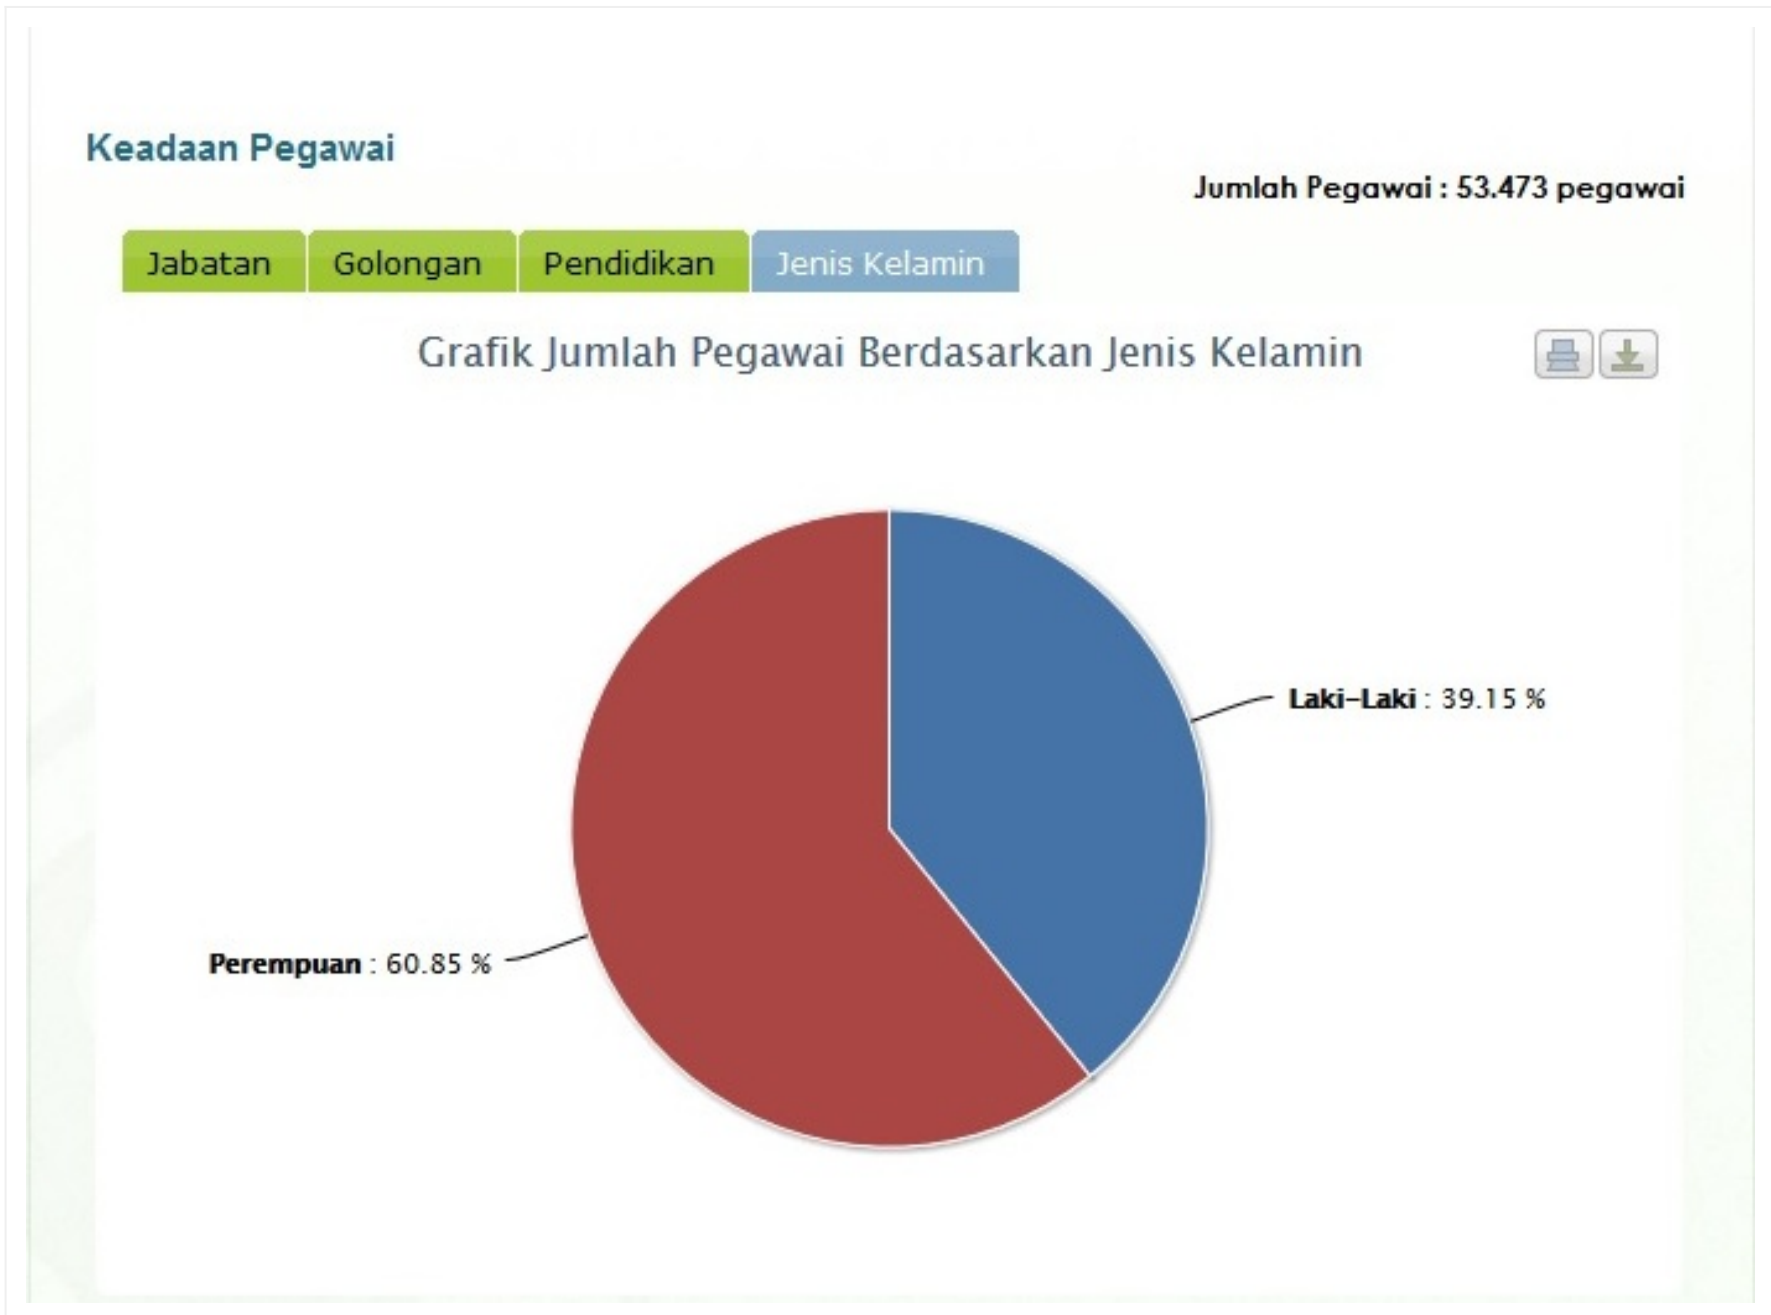

Artikel ini diambil dari : www.depkes.go.id

STATISTIK PEGAWAI

DIPUBLIKASIKAN PADA : SENIN, 02 MEI 2016 00:00:00, DIBACA : 35.693 KALI

Keadaan Pegawai

Jumlah Pegawai : 53.473 pegawai

- Jabatan
- Golongan
- Pendidikan
- Jenis Kelamin

Grafik Jumlah Pegawai Berdasarkan Jabatan

Jabatan

Golongan

Keadaan Pegawai

Jumlah Pegawai : 53.473 pegawai

Jabatan

Golongan

Pendidikan

Jenis Kelamin

Grafik Jumlah Pegawai Berdasarkan Golongan

Keadaan Pegawai

Jumlah Pegawai : 53.473 pegawai

Jabatan Golongan Pendidikan Jenis Kelamin

Grafik Jumlah Pegawai Berdasarkan Pendidikan

Jenis Kelamin