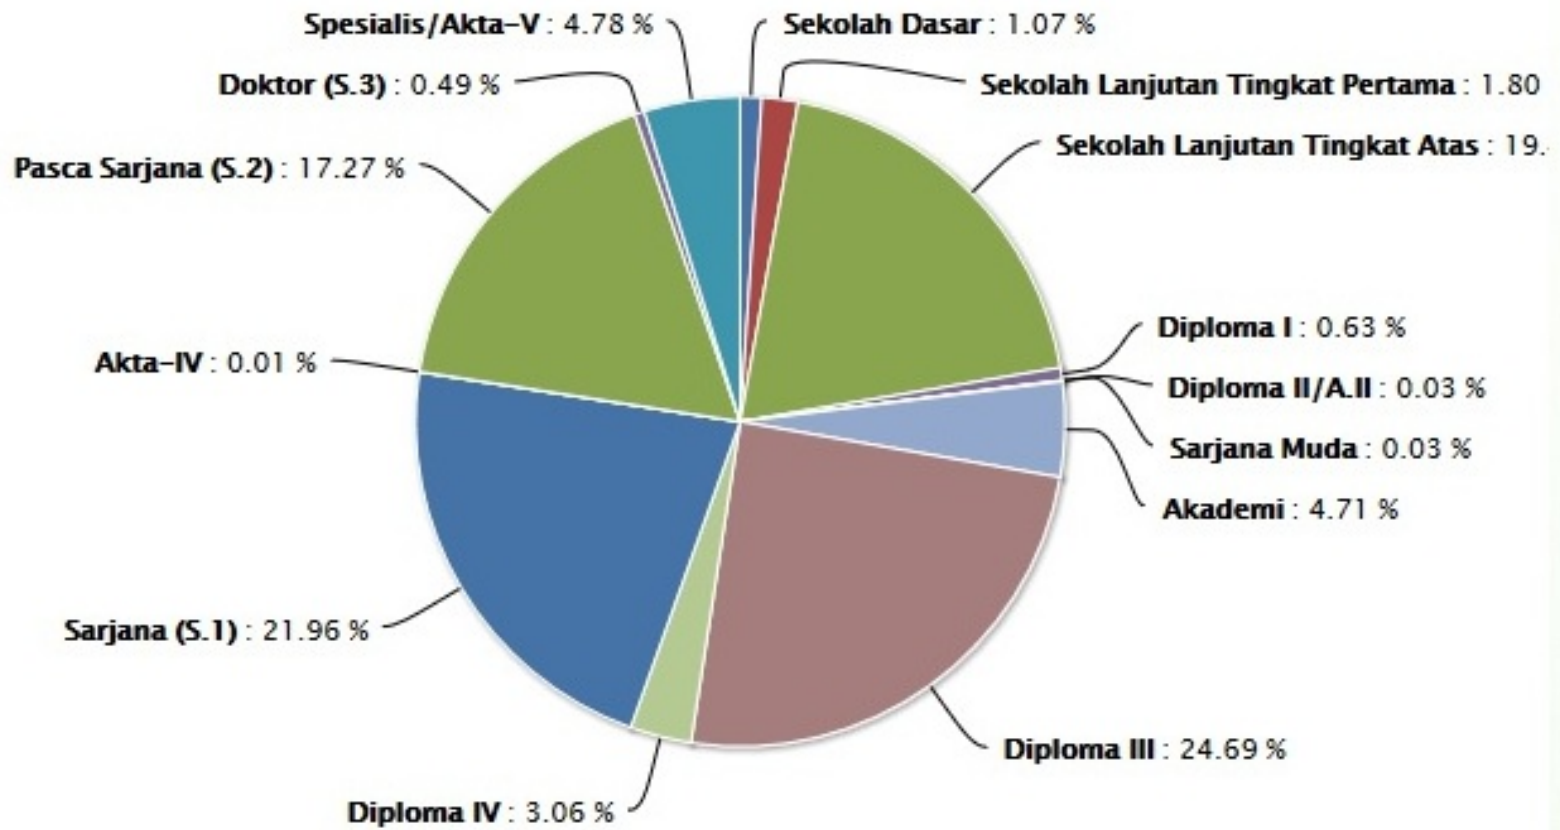

Artikel ini diambil dari : www.depkes.go.id

STATISTIK PEGAWAI

DIPUBLIKASIKAN PADA : SENIN, 02 MEI 2016 00:00:00, DIBACA : 34.274 KALI

Keadaan Pegawai

Jumlah Pegawai : 53.473 pegawai

- Jabatan
- Golongan
- Pendidikan
- Jenis Kelamin

Grafik Jumlah Pegawai Berdasarkan Jabatan

Jabatan

Golongan

Keadaan Pegawai

Jumlah Pegawai : 53.473 pegawai

Jabatan

Golongan

Pendidikan

Jenis Kelamin

Grafik Jumlah Pegawai Berdasarkan Golongan

Keadaan Pegawai

Jumlah Pegawai : 53.473 pegawai

- Jabatan
- Golongan
- Pendidikan
- Jenis Kelamin

Grafik Jumlah Pegawai Berdasarkan Pendidikan

Jenis Kelamin