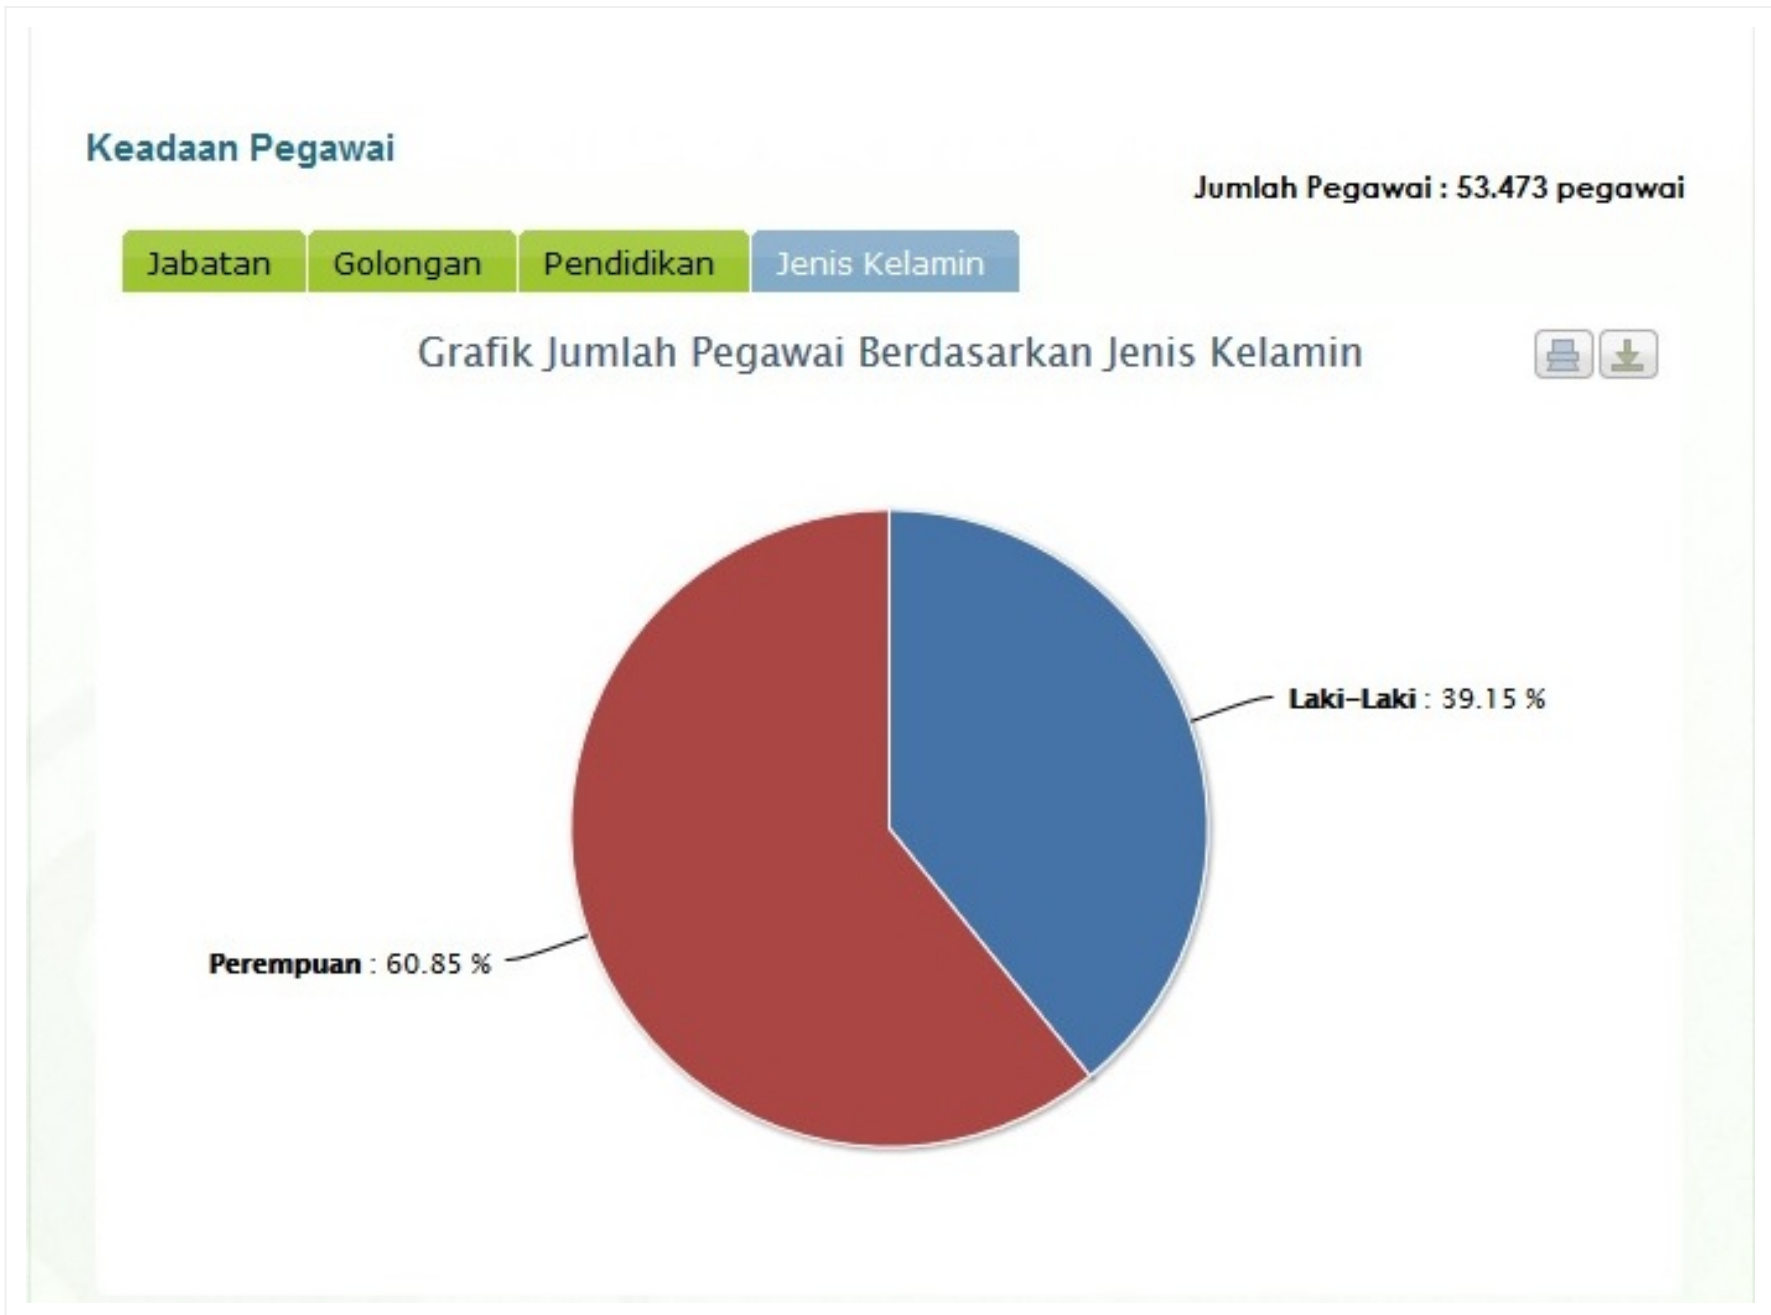

Artikel ini diambil dari : www.depkes.go.id

STATISTIK PEGAWAI

DIPUBLIKASIKAN PADA : SENIN, 02 MEI 2016 00:00:00, DIBACA : 25.577 KALI

Keadaan Pegawai

Jumlah Pegawai : 53.473 pegawai

- Jabatan
- Golongan
- Pendidikan
- Jenis Kelamin

Grafik Jumlah Pegawai Berdasarkan Jabatan

Jabatan

Golongan

Keadaan Pegawai

Jumlah Pegawai : 53.473 pegawai

Jabatan

Golongan

Pendidikan

Jenis Kelamin

Grafik Jumlah Pegawai Berdasarkan Golongan

Keadaan Pegawai

Jumlah Pegawai : 53.473 pegawai

Jabatan Golongan Pendidikan Jenis Kelamin

Grafik Jumlah Pegawai Berdasarkan Pendidikan

Jenis Kelamin