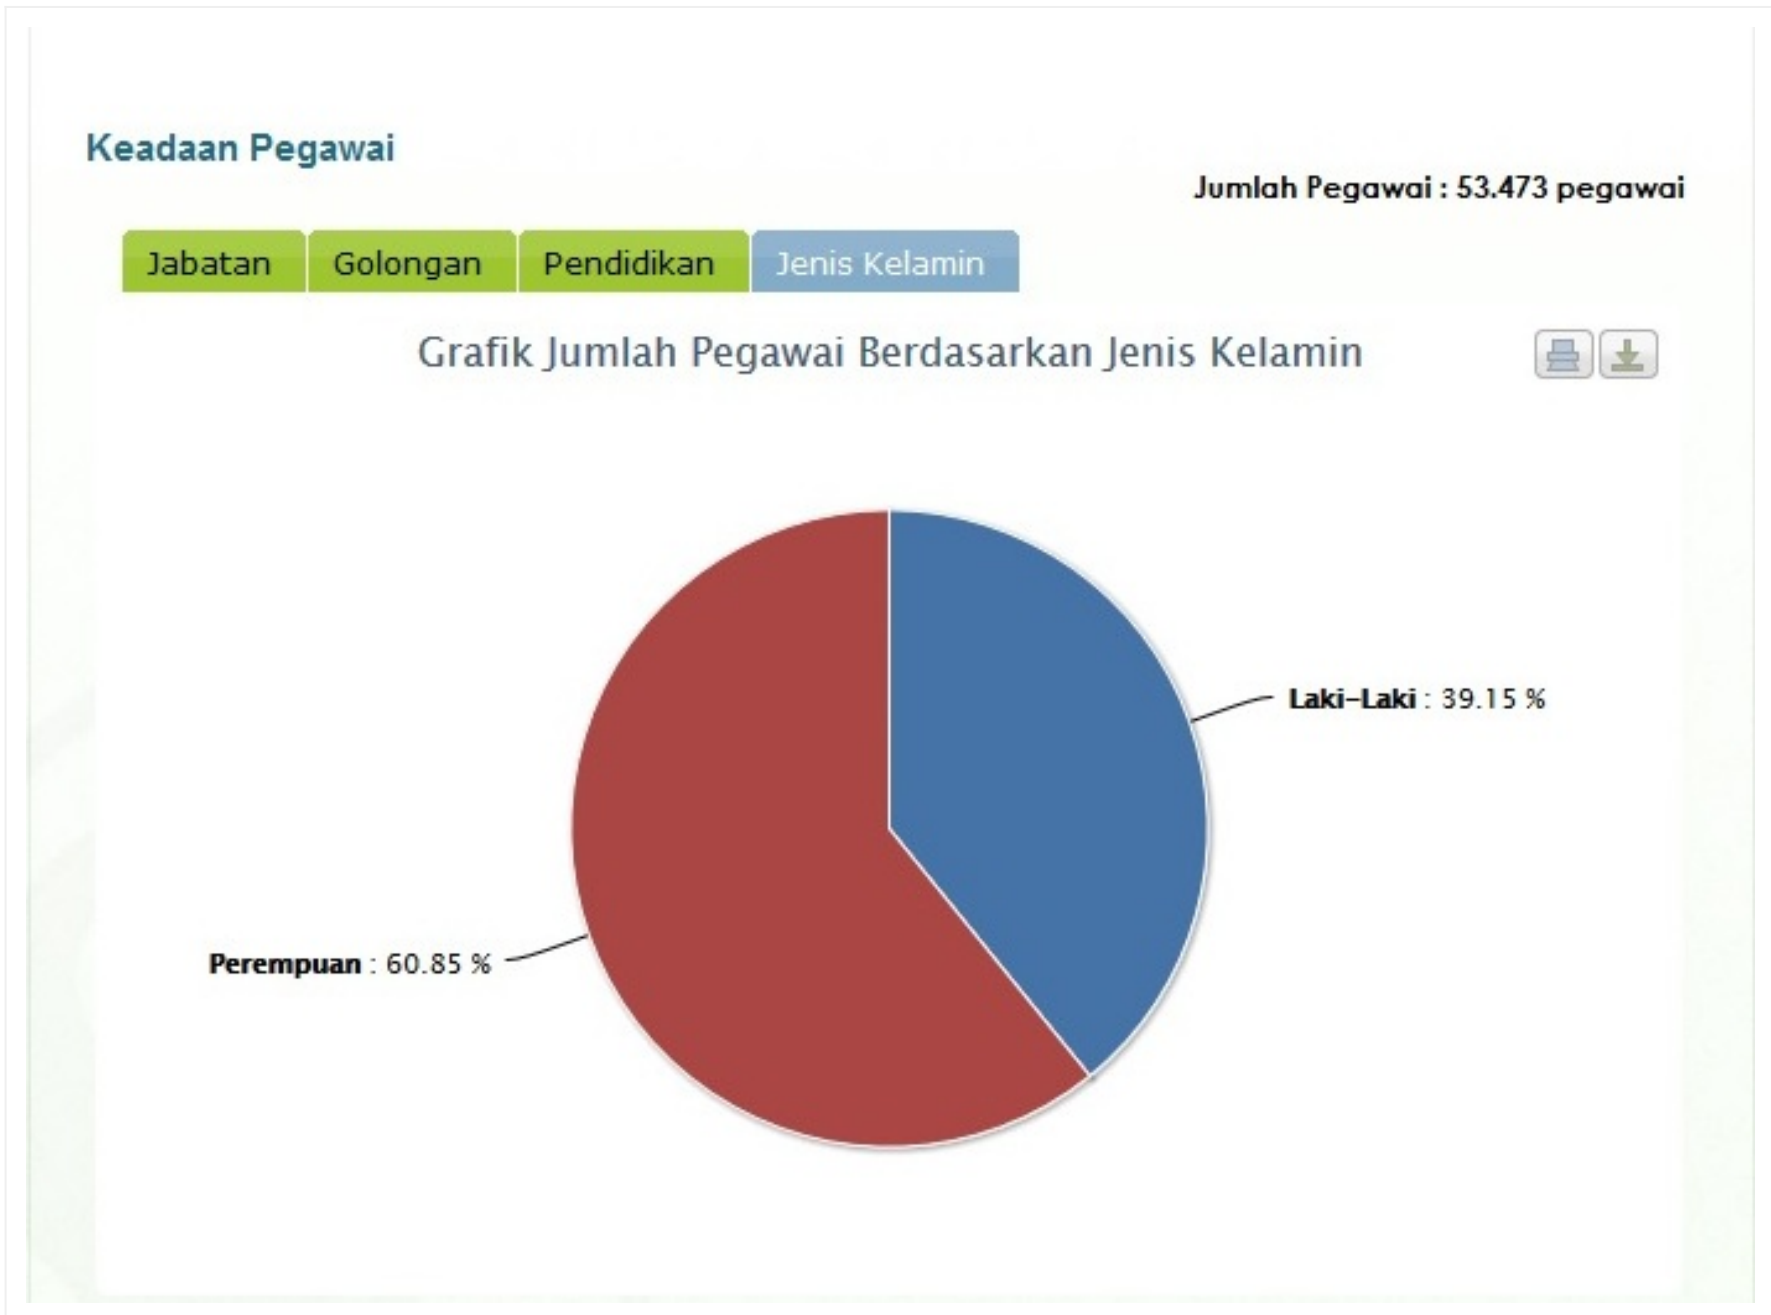

Artikel ini diambil dari : www.depkes.go.id

STATISTIK PEGAWAI

DIPUBLIKASIKAN PADA : SENIN, 02 MEI 2016 00:00:00, DIBACA : 34.274 KALI

Keadaan Pegawai

Jumlah Pegawai : 53.473 pegawai

- Jabatan
- Golongan
- Pendidikan
- Jenis Kelamin

Grafik Jumlah Pegawai Berdasarkan Jabatan

Jabatan

Golongan

Keadaan Pegawai

Jumlah Pegawai : 53.473 pegawai

Jabatan

Golongan

Pendidikan

Jenis Kelamin

Grafik Jumlah Pegawai Berdasarkan Golongan

Keadaan Pegawai

Jumlah Pegawai : 53.473 pegawai

- Jabatan
- Golongan
- Pendidikan
- Jenis Kelamin

Grafik Jumlah Pegawai Berdasarkan Pendidikan

Jenis Kelamin