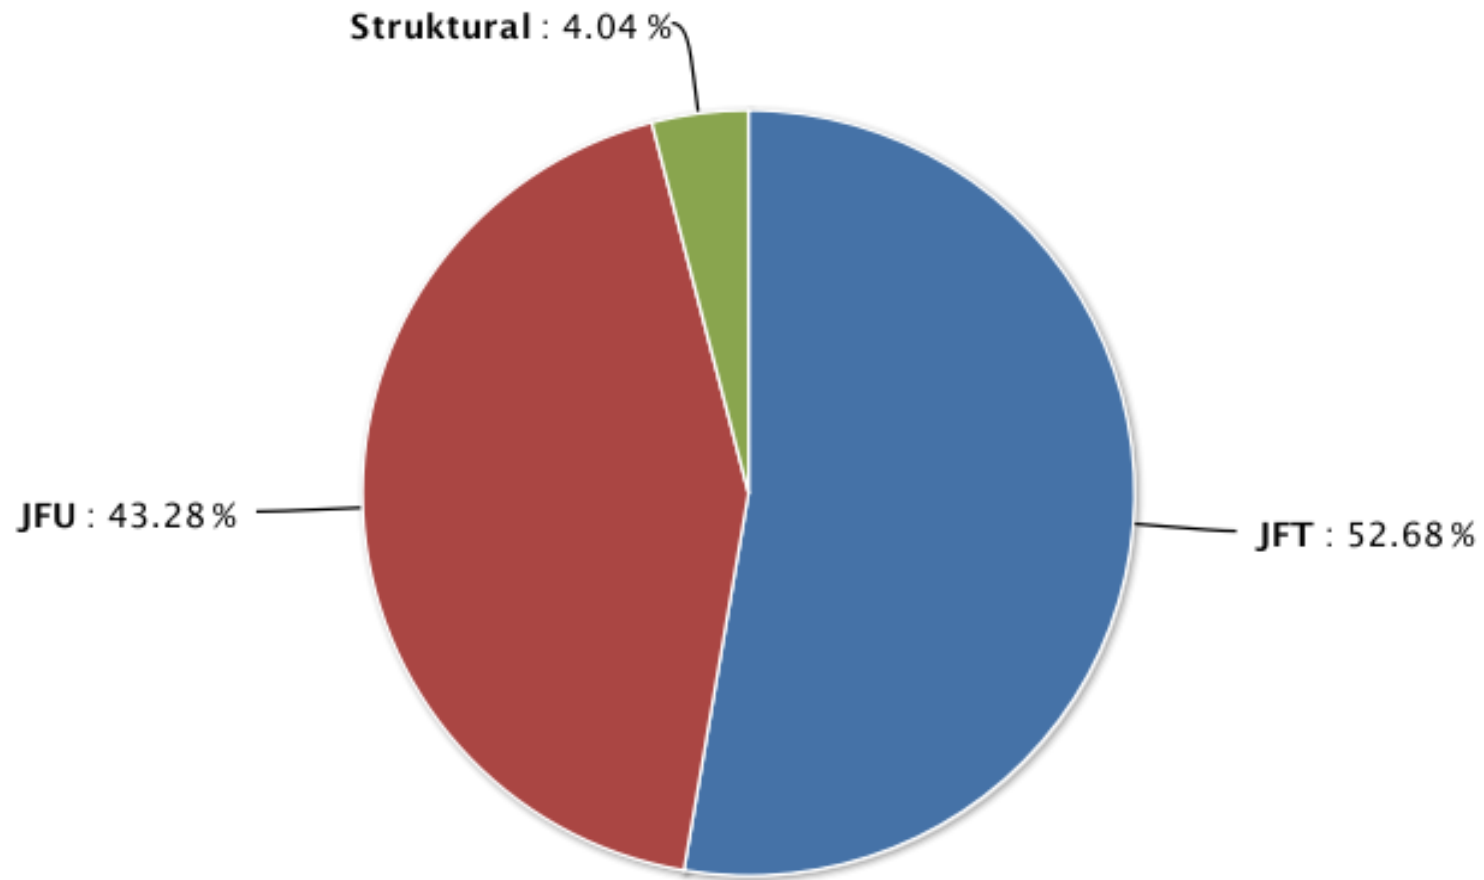

Artikel ini diambil dari : [www.depkes.go.id](http://www.depkes.go.id)

## STATISTIK PEGAWAI

DIPUBLIKASIKAN PADA : SENIN, 02 MEI 2016 00:00:00, DIBACA : 40.536 KALI

Jabatan

### Grafik Jumlah Pegawai Berdasarkan Jabatan

Golongan