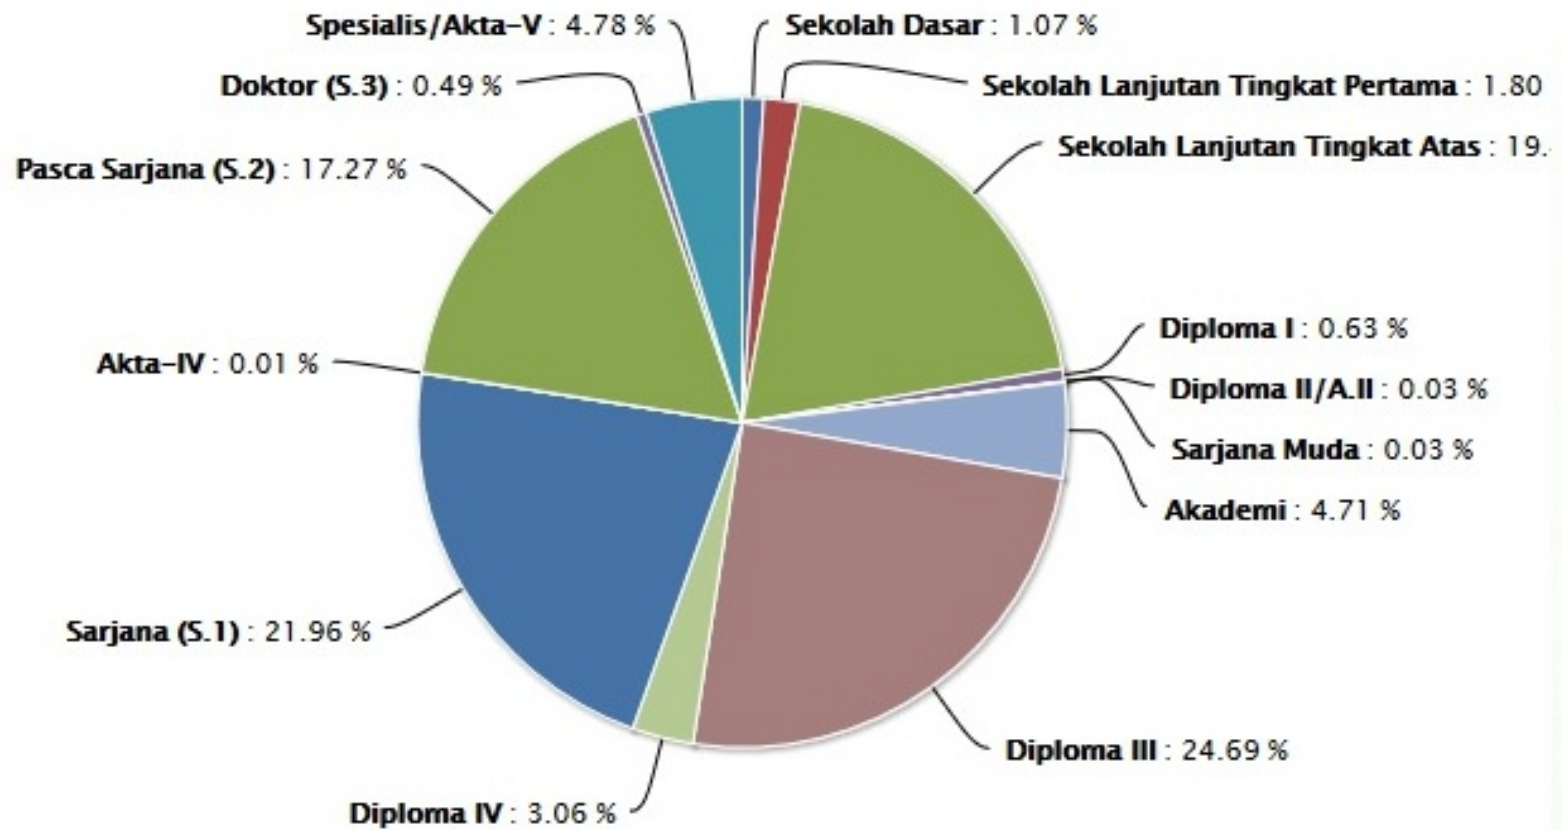

Artikel ini diambil dari : www.depkes.go.id

STATISTIK PEGAWAI

DIPUBLIKASIKAN PADA : SENIN, 02 MEI 2016 00:00:00, DIBACA : 27.509 KALI

Keadaan Pegawai

Jumlah Pegawai : 53.473 pegawai

- Jabatan
- Golongan
- Pendidikan
- Jenis Kelamin

Grafik Jumlah Pegawai Berdasarkan Jabatan

Jabatan

Golongan

Keadaan Pegawai

Jumlah Pegawai : 53.473 pegawai

- Jabatan
- Golongan**
- Pendidikan
- Jenis Kelamin

Grafik Jumlah Pegawai Berdasarkan Golongan

Keadaan Pegawai

Jumlah Pegawai : 53.473 pegawai

Jabatan Golongan Pendidikan Jenis Kelamin

Grafik Jumlah Pegawai Berdasarkan Pendidikan

Keadaan Pegawai

Jumlah Pegawai : 53.473 pegawai

- Jabatan
- Golongan
- Pendidikan
- Jenis Kelamin