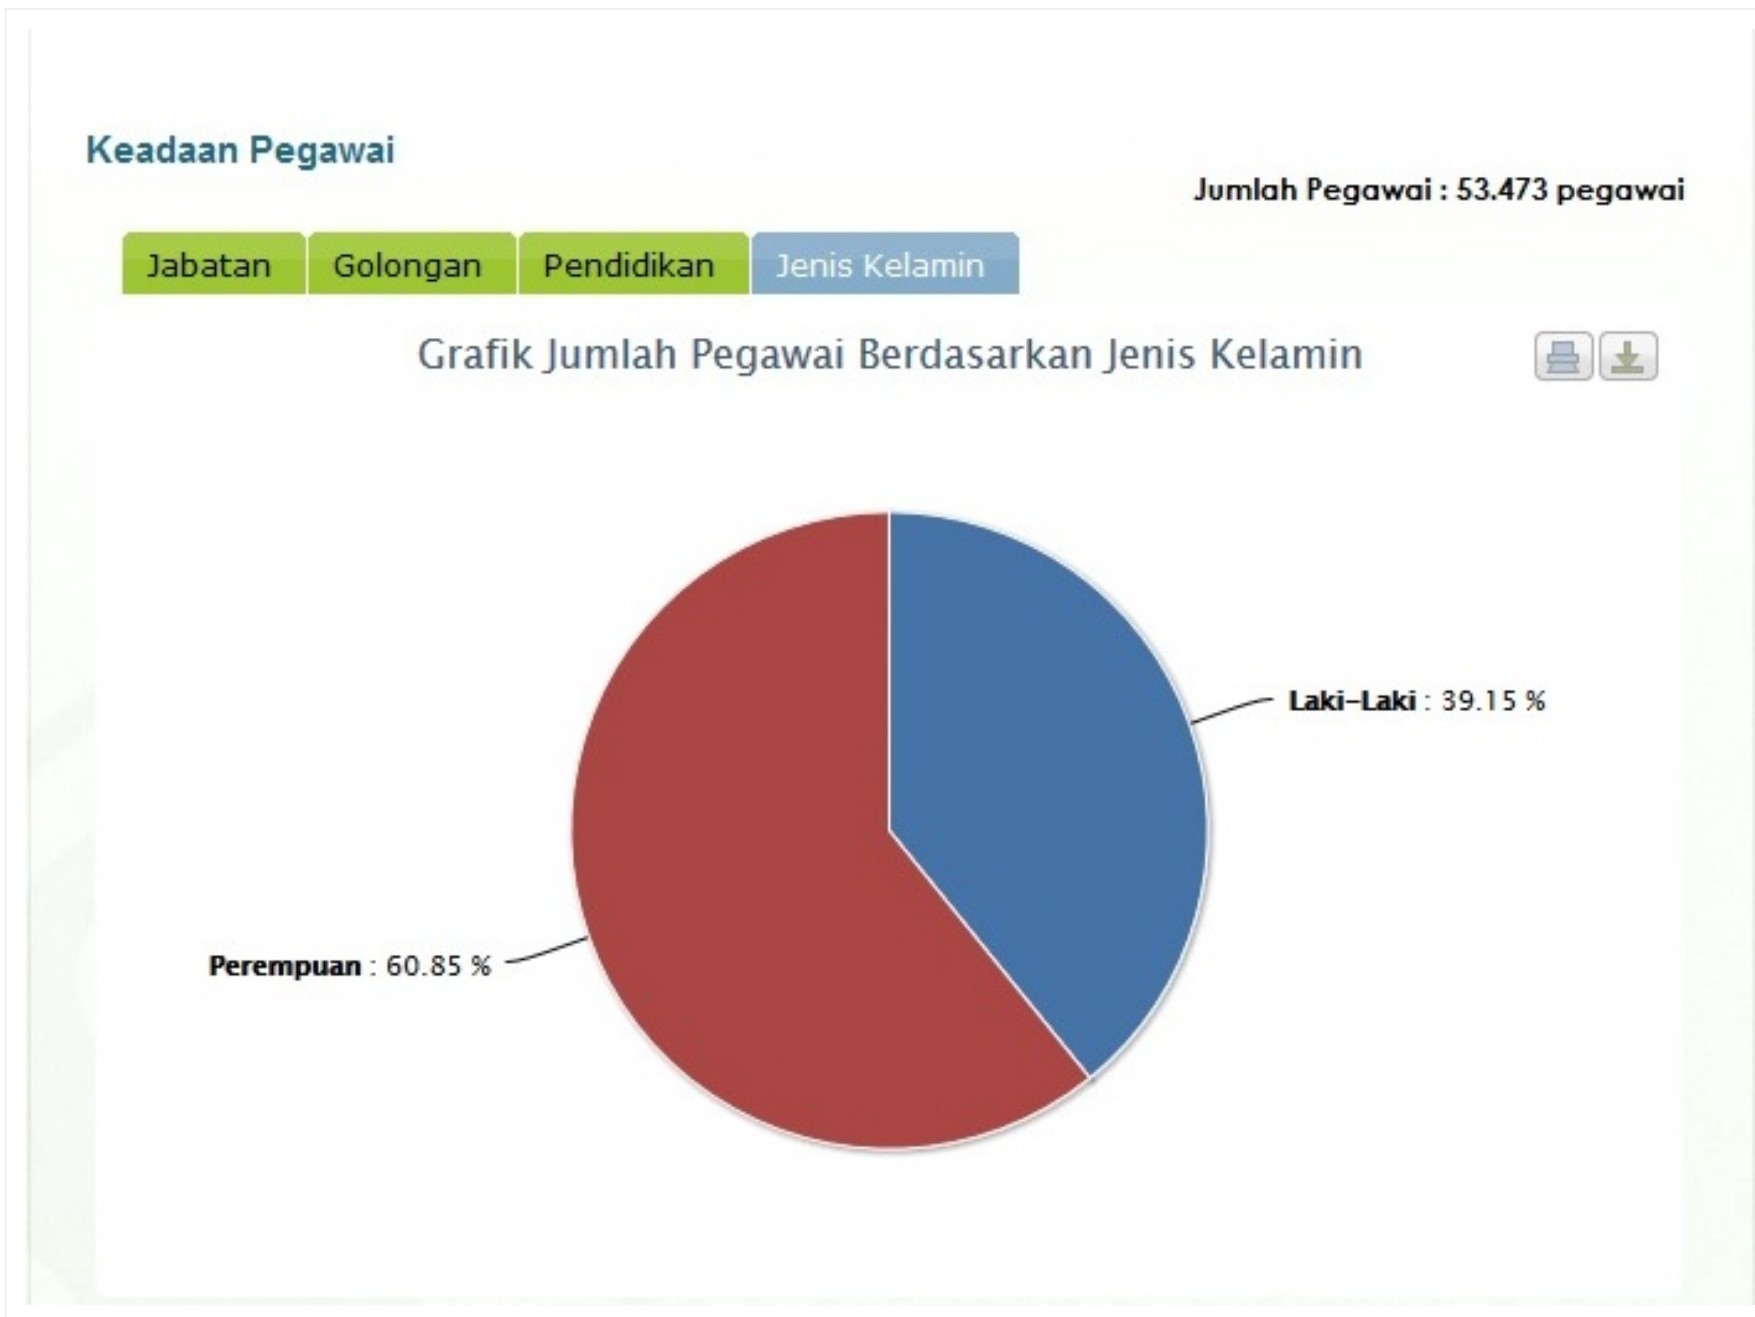

Artikel ini diambil dari : www.depkes.go.id

STATISTIK PEGAWAI

DIPUBLIKASIKAN PADA : SENIN, 02 MEI 2016 00:00:00, DIBACA : 26.168 KALI

Keadaan Pegawai

Jumlah Pegawai : 53.473 pegawai

- Jabatan
- Golongan
- Pendidikan
- Jenis Kelamin

Jenis Kelamin

Grafik Jumlah Pegawai Berdasarkan Golongan

Keadaan Pegawai

Jumlah Pegawai : 53.473 pegawai

Jabatan Golongan Pendidikan Jenis Kelamin

Grafik Jumlah Pegawai Berdasarkan Pendidikan

Jenis Kelamin