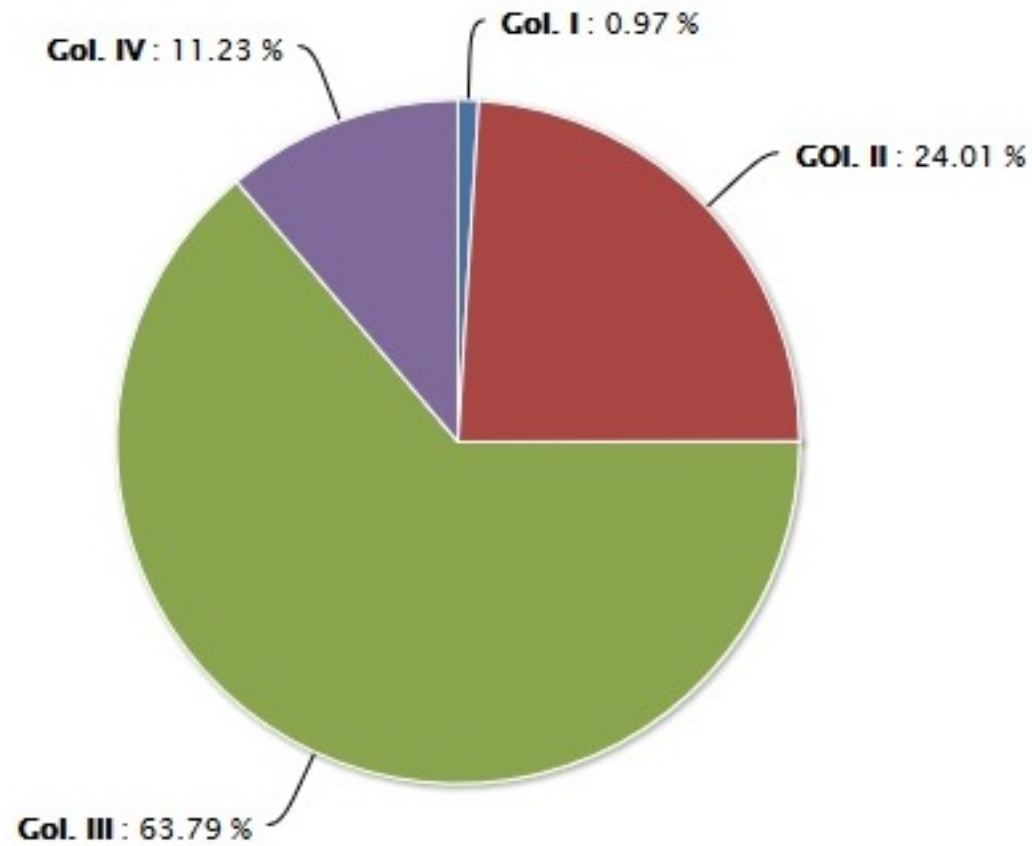

Keadaan Pegawai

Jumlah Pegawai : 53.473 pegawai

Jabatan

Golongan

Pendidikan

Jenis Kelamin

Grafik Jumlah Pegawai Berdasarkan Golongan