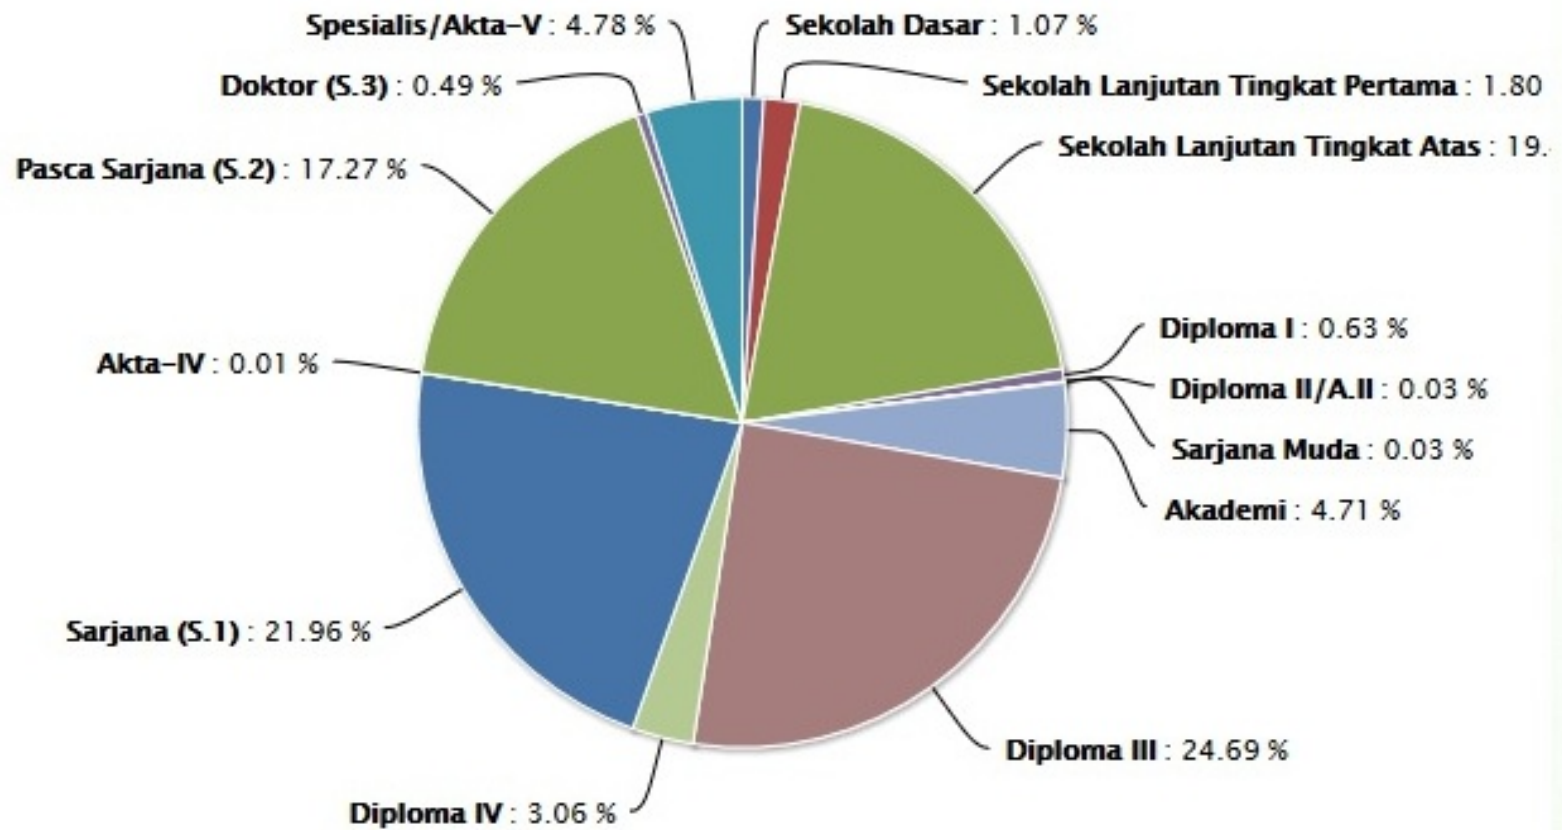

### Keadaan Pegawai

Jumlah Pegawai : 53.473 pegawai

- Jabatan
- Golongan
- Pendidikan
- Jenis Kelamin

Grafik Jumlah Pegawai Berdasarkan Jabatan

Jabatan

Golongan

### Keadaan Pegawai

Jumlah Pegawai : 53.473 pegawai

- Jabatan
- Golongan**
- Pendidikan
- Jenis Kelamin

Grafik Jumlah Pegawai Berdasarkan Golongan

## Keadaan Pegawai

Jumlah Pegawai : 53.473 pegawai

Jabatan Golongan Pendidikan Jenis Kelamin

### Grafik Jumlah Pegawai Berdasarkan Pendidikan