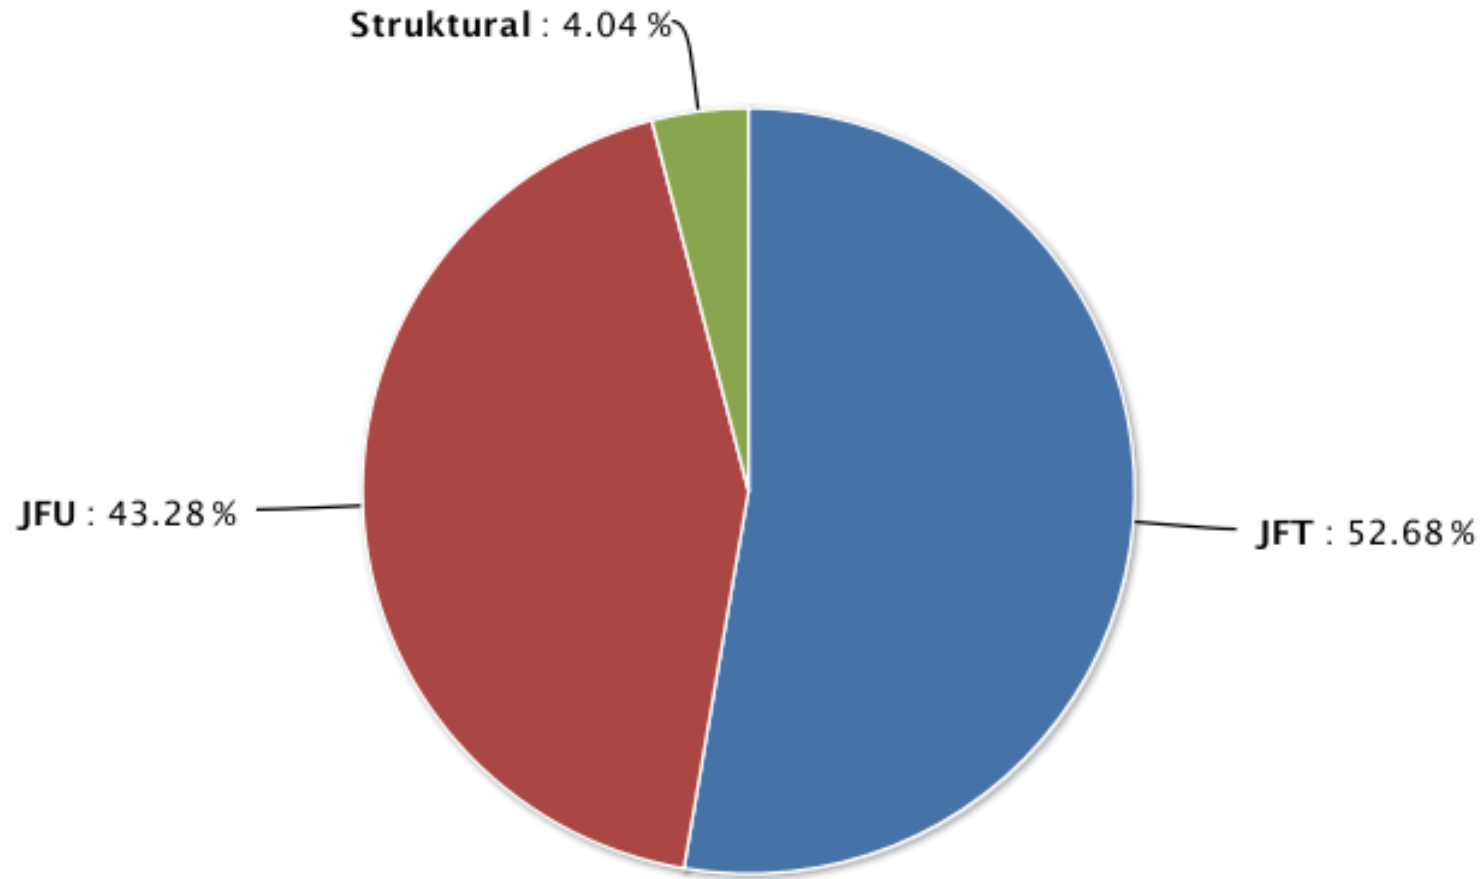

Artikel ini diambil dari : [www.depkes.go.id](http://www.depkes.go.id)

## STATISTIK PEGAWAI

DIPUBLIKASIKAN PADA : SENIN, 02 MEI 2016 00:00:00, DIBACA : 42.401 KALI

Jabatan

### Grafik Jumlah Pegawai Berdasarkan Jabatan

Golongan