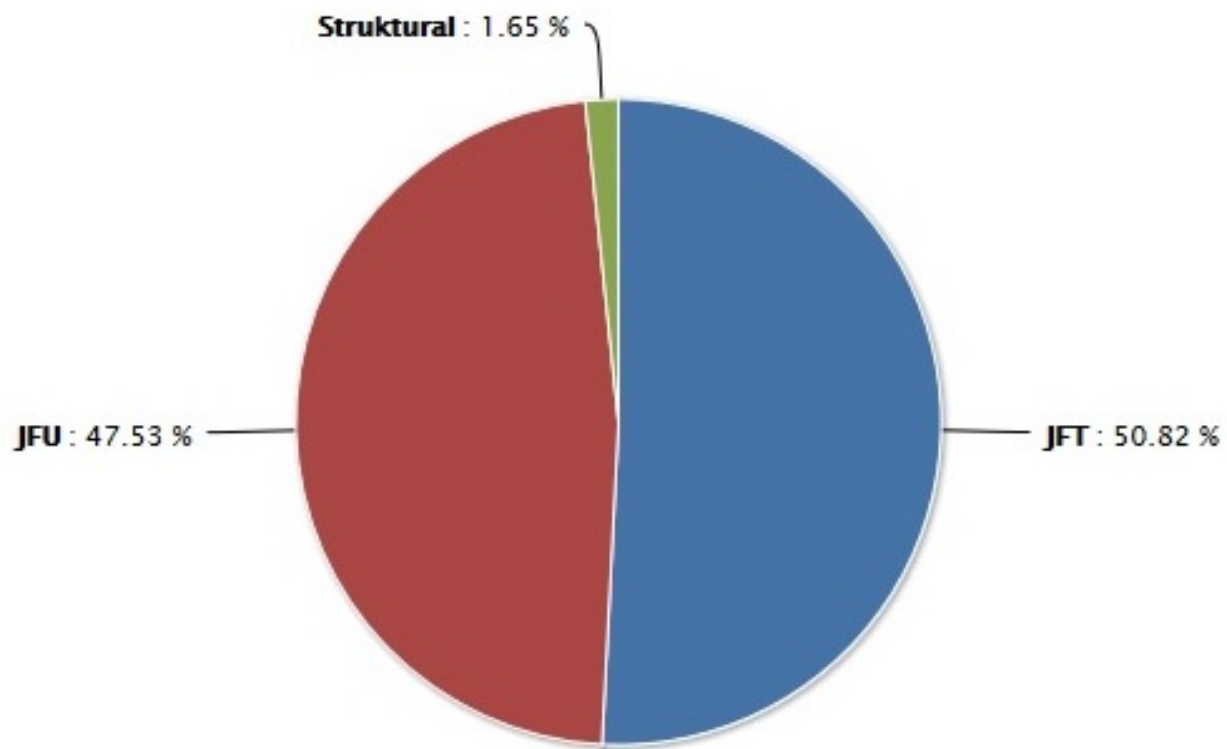

Artikel ini diambil dari : www.depkes.go.id

STATISTIK PEGAWAI

DIPUBLIKASIKAN PADA : SENIN, 02 MEI 2016 00:00:00, DIBACA : 35.693 KALI

Keadaan Pegawai

Jumlah Pegawai : 53.473 pegawai

- Jabatan
- Golongan
- Pendidikan
- Jenis Kelamin

Grafik Jumlah Pegawai Berdasarkan Jabatan

Jabatan

Golongan

Keadaan Pegawai

Jumlah Pegawai : 53.473 pegawai

Jabatan

Golongan

Pendidikan