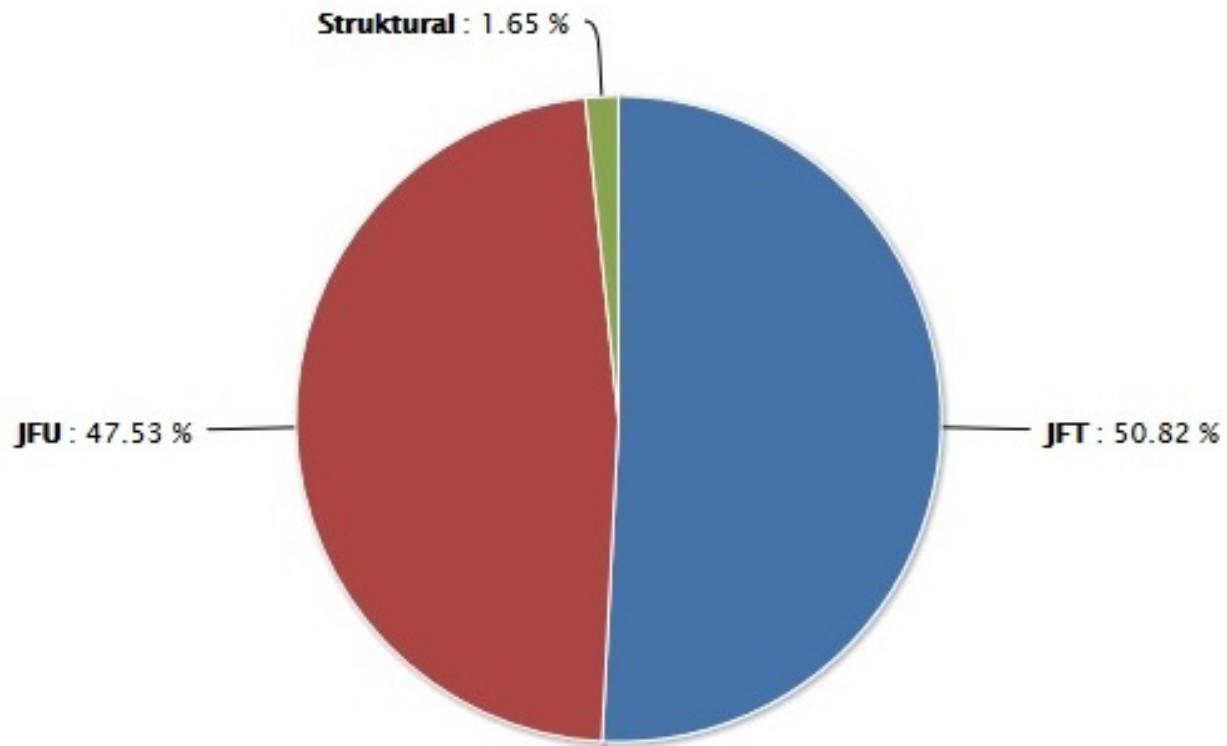

Artikel ini diambil dari : www.depkes.go.id

STATISTIK PEGAWAI

DIPUBLIKASIKAN PADA : SENIN, 02 MEI 2016 00:00:00, DIBACA : 26.168 KALI

Keadaan Pegawai

Jumlah Pegawai : 53.473 pegawai

- Jabatan
- Golongan
- Pendidikan
- Jenis Kelamin

Grafik Jumlah Pegawai Berdasarkan Jabatan

Jabatan

Golongan

Keadaan Pegawai

Jumlah Pegawai : 53.473 pegawai

Jabatan

Golongan

Pendidikan