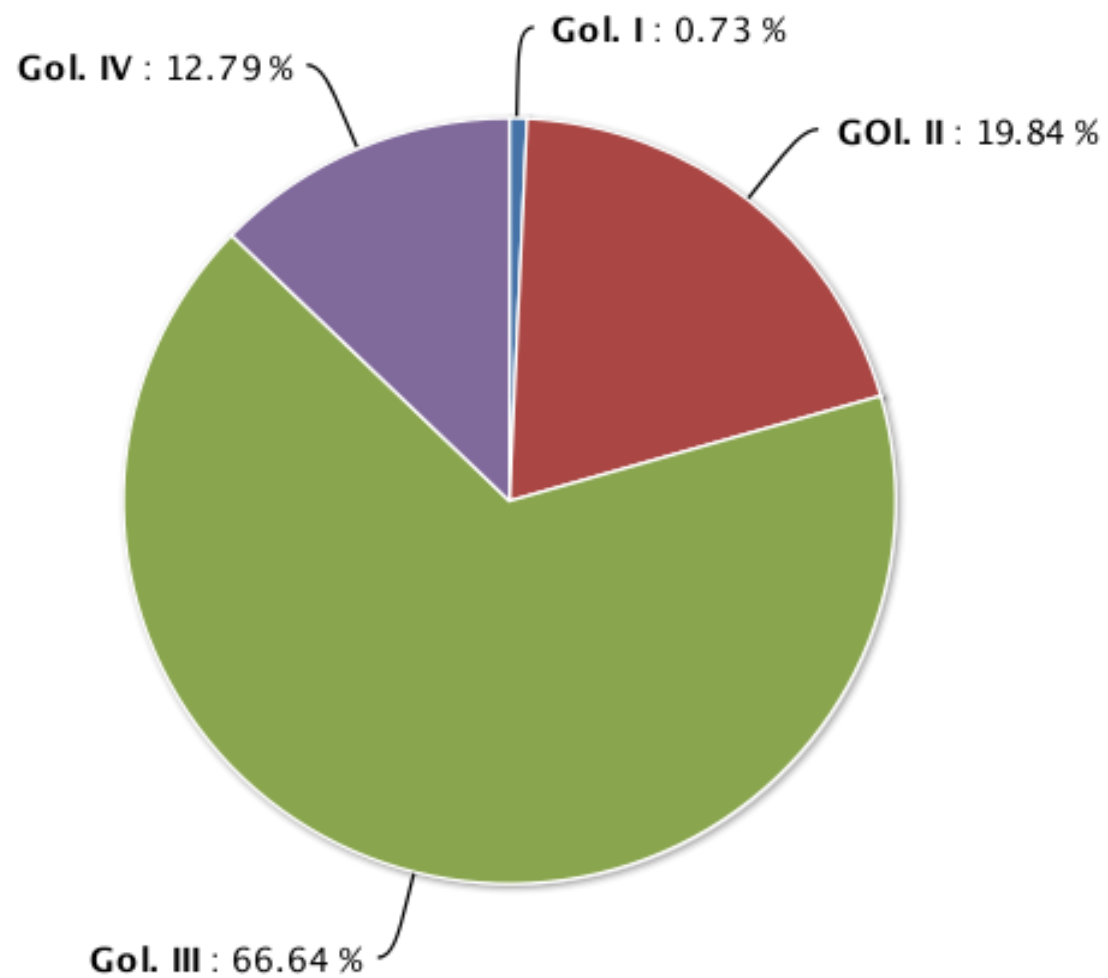

## STATISTIK PEGAWAI

DIPUBLIKASIKAN PADA : SENIN, 02 MEI 2016 00:00:00, DIBACA : 42.401 KALI

Jabatan

### Grafik Jumlah Pegawai Berdasarkan Jabatan

Golongan

## Grafik Jumlah Pegawai Berdasarkan Golongan