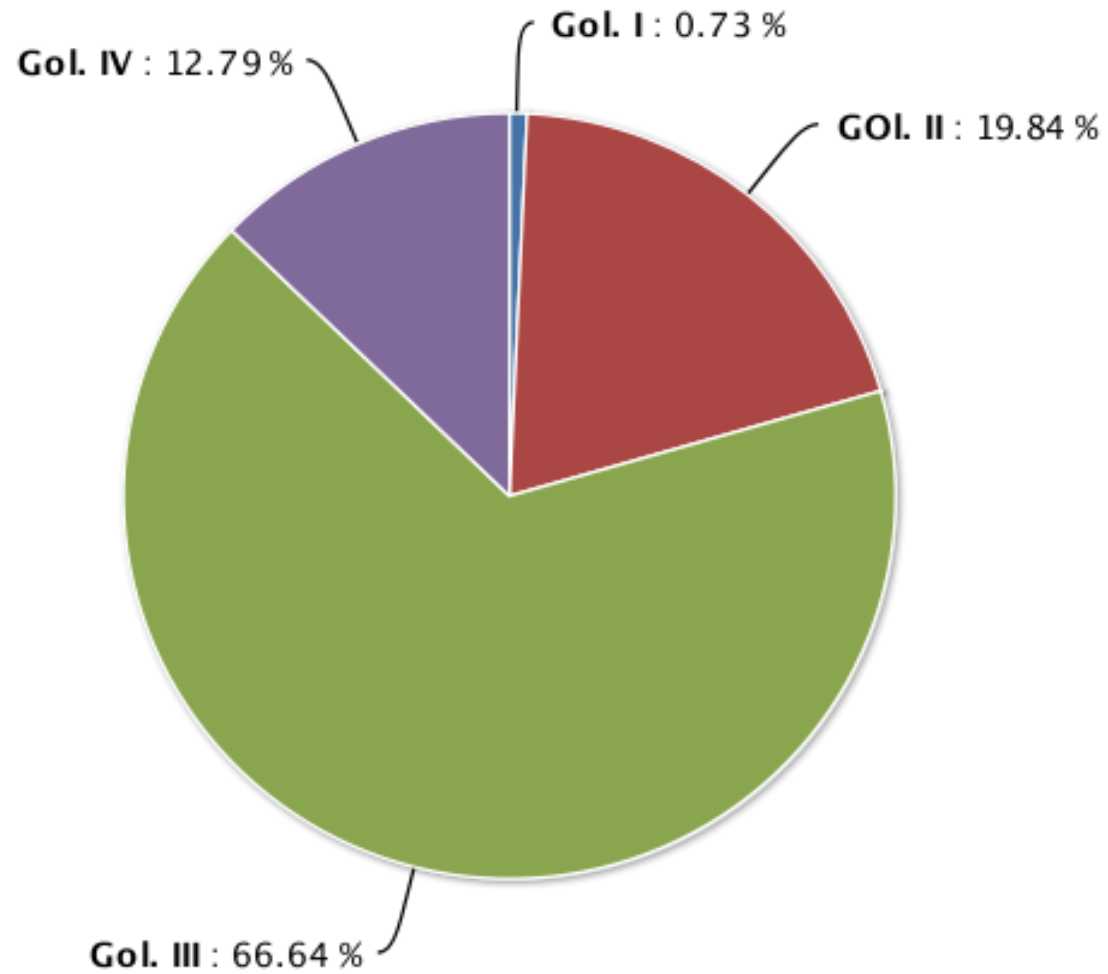

## STATISTIK PEGAWAI

DIPUBLIKASIKAN PADA : SENIN, 02 MEI 2016 00:00:00, DIBACA : 40.536 KALI

Jabatan

### Grafik Jumlah Pegawai Berdasarkan Jabatan

Golongan

### Grafik Jumlah Pegawai Berdasarkan Golongan