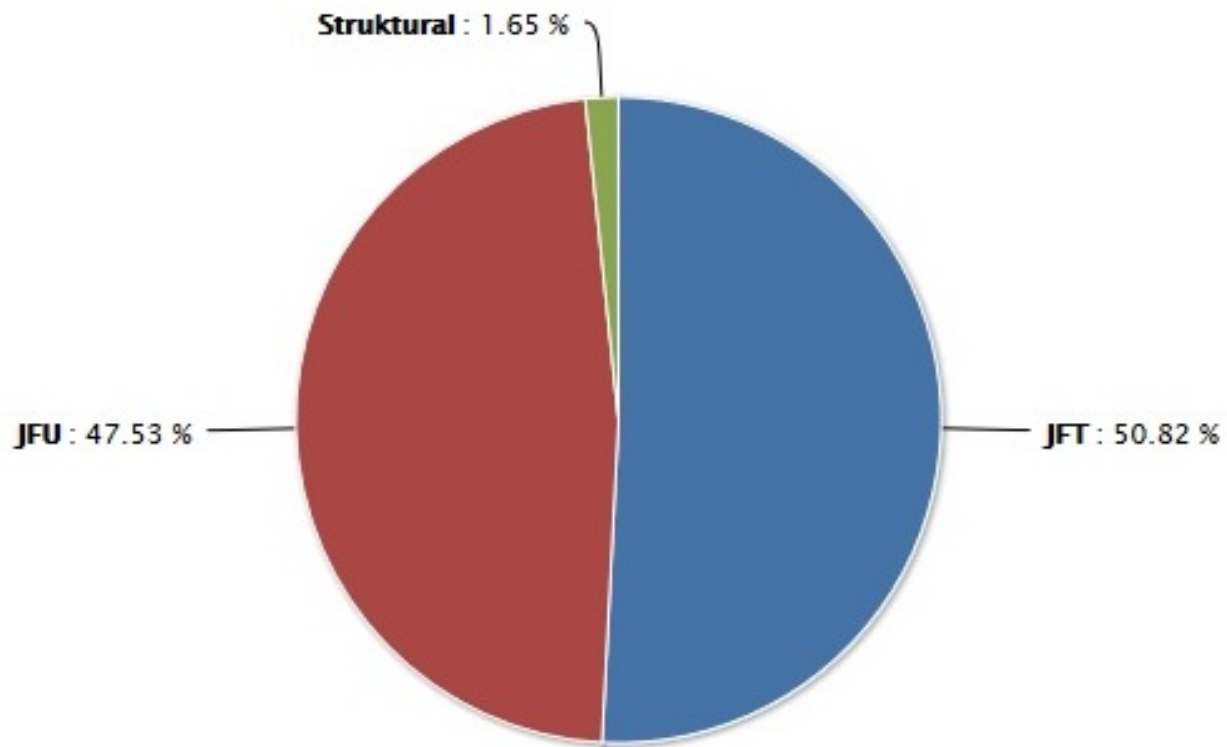

Artikel ini diambil dari : www.depkes.go.id

STATISTIK PEGAWAI

DIPUBLIKASIKAN PADA : SENIN, 02 MEI 2016 00:00:00, DIBACA : 27.509 KALI

Keadaan Pegawai

Jumlah Pegawai : 53.473 pegawai

- Jabatan
- Golongan
- Pendidikan
- Jenis Kelamin

Grafik Jumlah Pegawai Berdasarkan Jabatan

Jabatan

Golongan

Keadaan Pegawai

Jumlah Pegawai : 53.473 pegawai

- Jabatan
- Golongan**
- Pendidikan
- Jenis Kelamin

Grafik Jumlah Pegawai Berdasarkan Golongan

Keadaan Pegawai