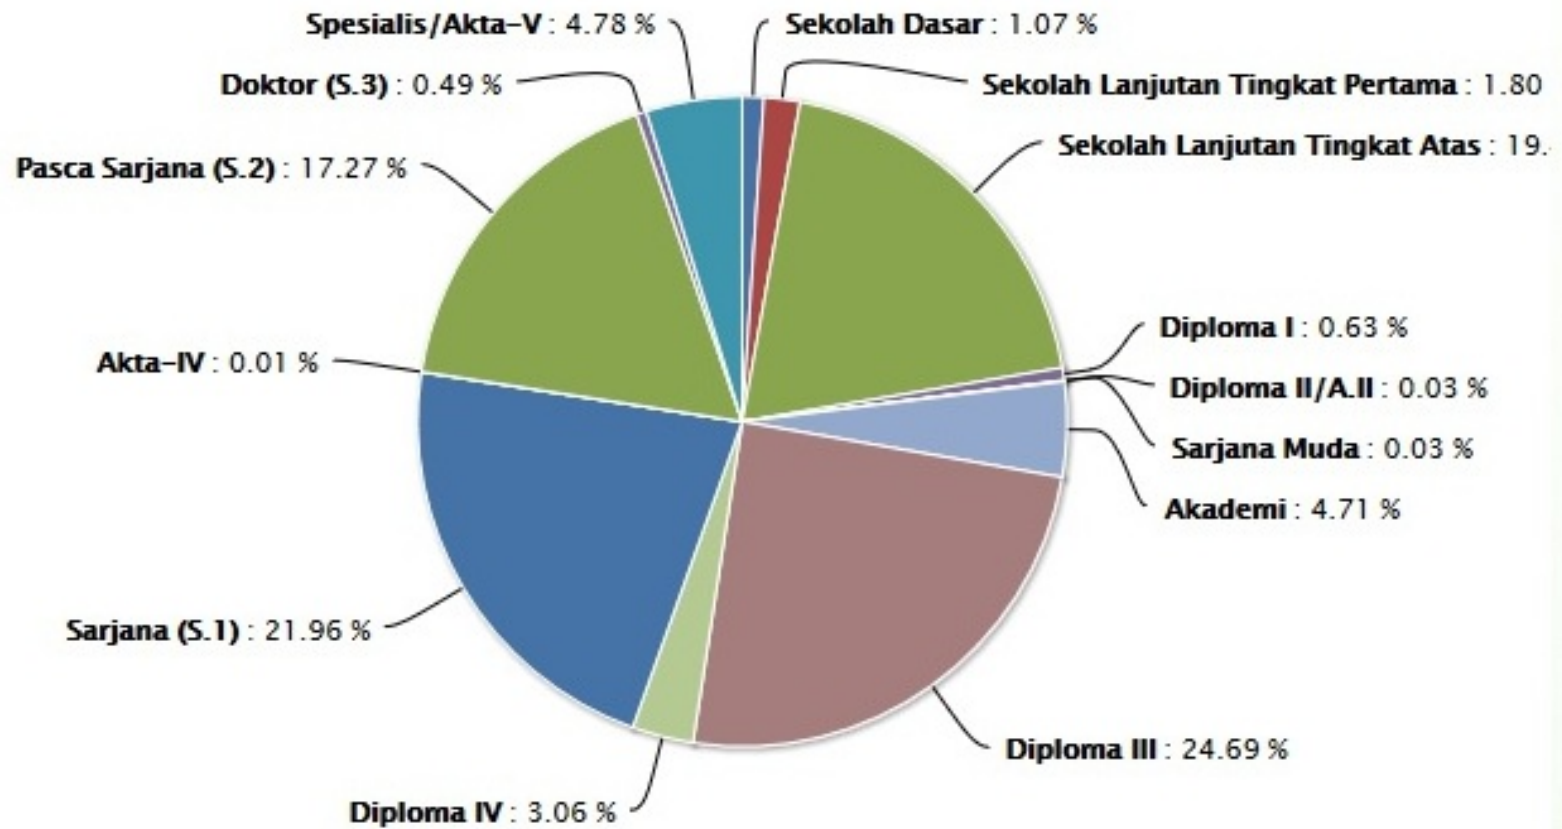

Artikel ini diambil dari : www.depkes.go.id

STATISTIK PEGAWAI

DIPUBLIKASIKAN PADA : SENIN, 02 MEI 2016 00:00:00, DIBACA : 35.693 KALI

Keadaan Pegawai

Jumlah Pegawai : 53.473 pegawai

- Jabatan
- Golongan
- Pendidikan
- Jenis Kelamin

Grafik Jumlah Pegawai Berdasarkan Jabatan

Jabatan

Golongan

Keadaan Pegawai

Jumlah Pegawai : 53.473 pegawai

Jabatan

Golongan

Pendidikan

Jenis Kelamin

Grafik Jumlah Pegawai Berdasarkan Golongan

Keadaan Pegawai

Jumlah Pegawai : 53.473 pegawai

Jabatan Golongan Pendidikan Jenis Kelamin

Grafik Jumlah Pegawai Berdasarkan Pendidikan

Jenis Kelamin