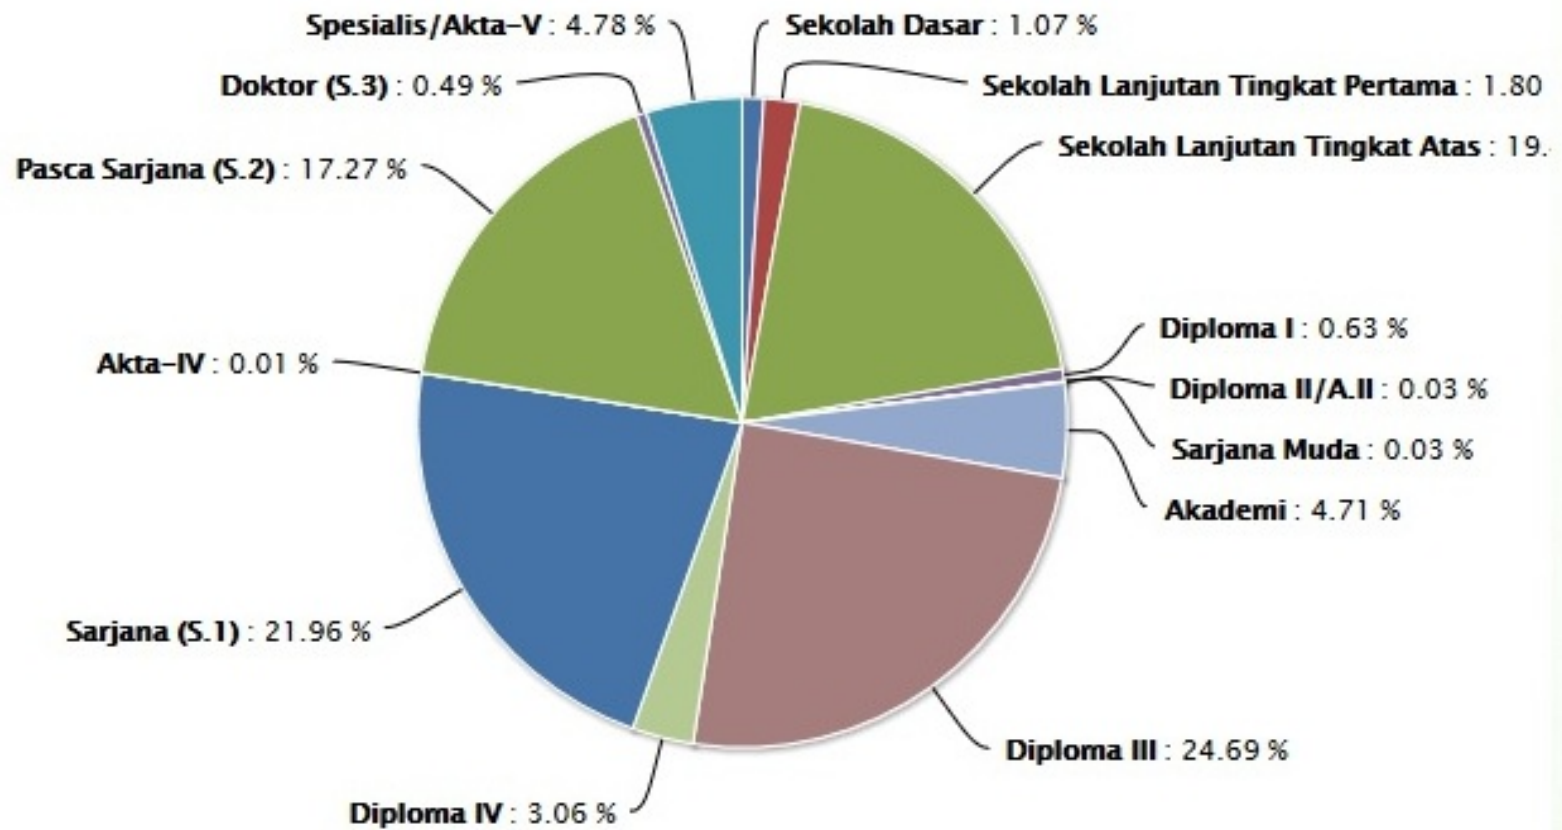

Artikel ini diambil dari : www.depkes.go.id

STATISTIK PEGAWAI

DIPUBLIKASIKAN PADA : SENIN, 02 MEI 2016 00:00:00, DIBACA : 26.168 KALI

Keadaan Pegawai

Jumlah Pegawai : 53.473 pegawai

- Jabatan
- Golongan
- Pendidikan
- Jenis Kelamin

Jenis Kelamin

Grafik Jumlah Pegawai Berdasarkan Golongan

Keadaan Pegawai

Jumlah Pegawai : 53.473 pegawai

Jabatan Golongan Pendidikan Jenis Kelamin

Grafik Jumlah Pegawai Berdasarkan Pendidikan

Jenis Kelamin