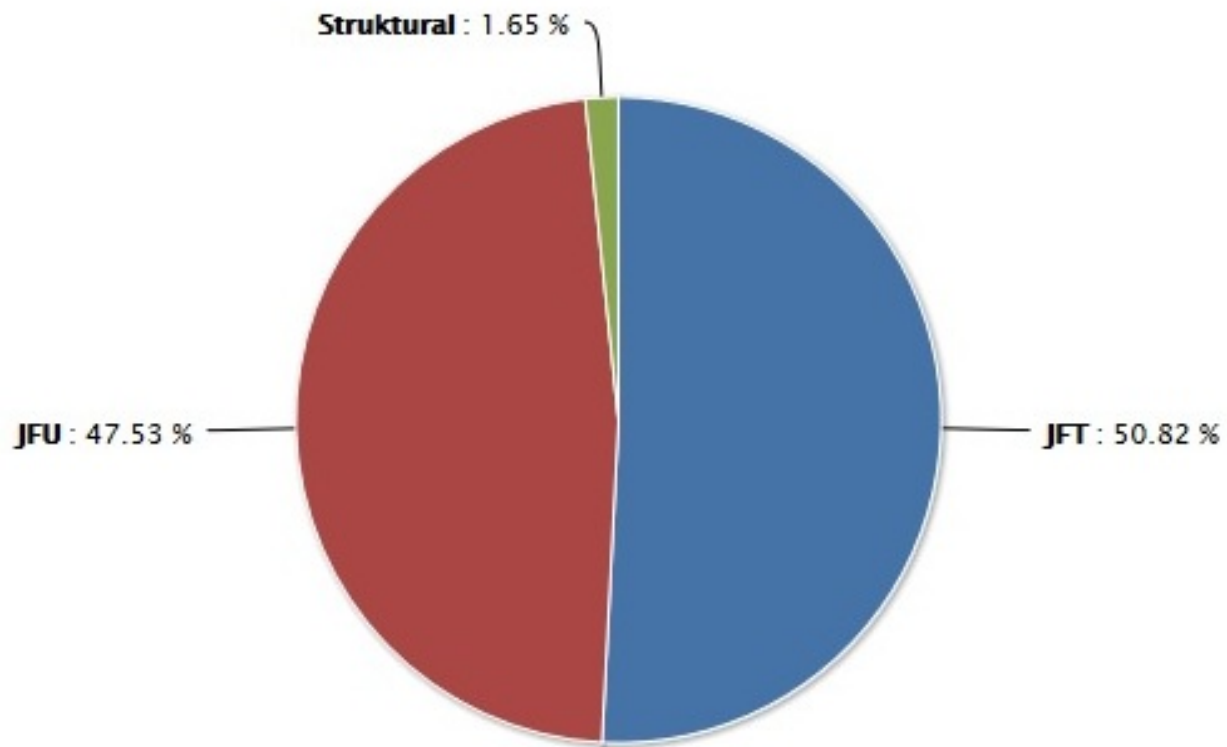

Artikel ini diambil dari : www.depkes.go.id

STATISTIK PEGAWAI

DIPUBLIKASIKAN PADA : SENIN, 02 MEI 2016 00:00:00, DIBACA : 25.577 KALI

Keadaan Pegawai

Jumlah Pegawai : 53.473 pegawai

- Jabatan
- Golongan
- Pendidikan
- Jenis Kelamin

Grafik Jumlah Pegawai Berdasarkan Jabatan

Jabatan

Golongan

Keadaan Pegawai

Jumlah Pegawai : 53.473 pegawai

Jabatan

Golongan

Pendidikan