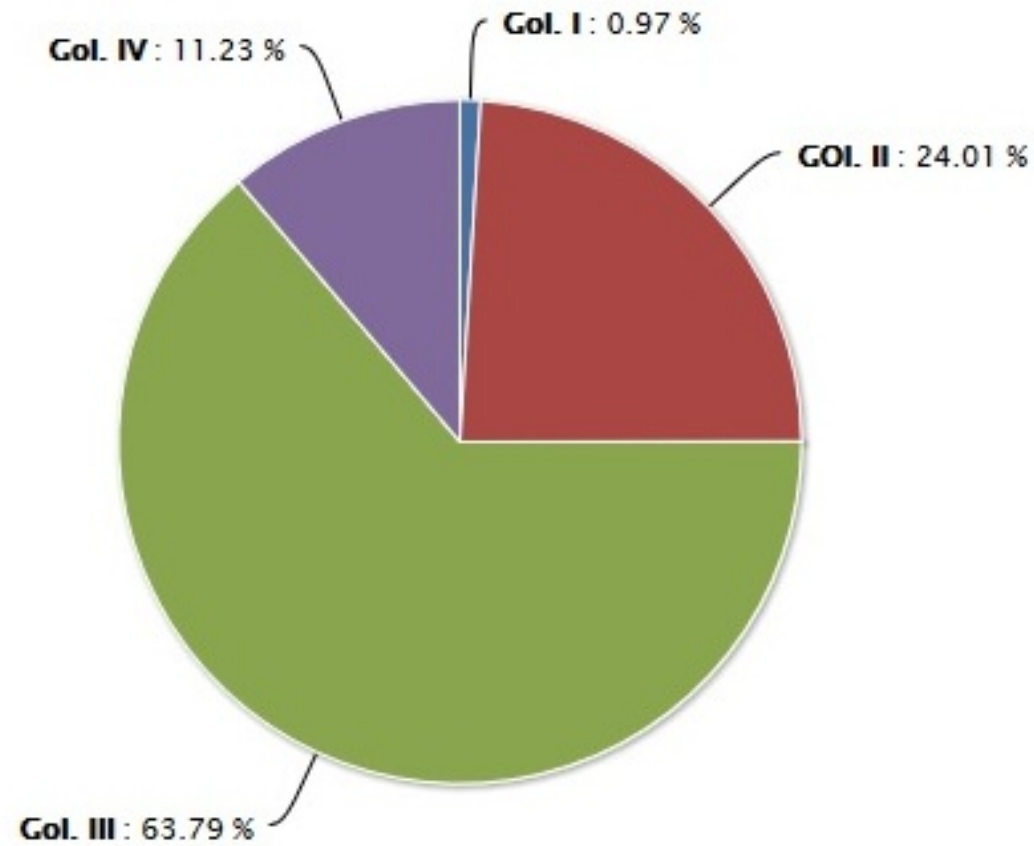

Keadaan Pegawai

Jumlah Pegawai : 53.473 pegawai

Jabatan

Golongan

Pendidikan

Jenis Kelamin

Grafik Jumlah Pegawai Berdasarkan Golongan