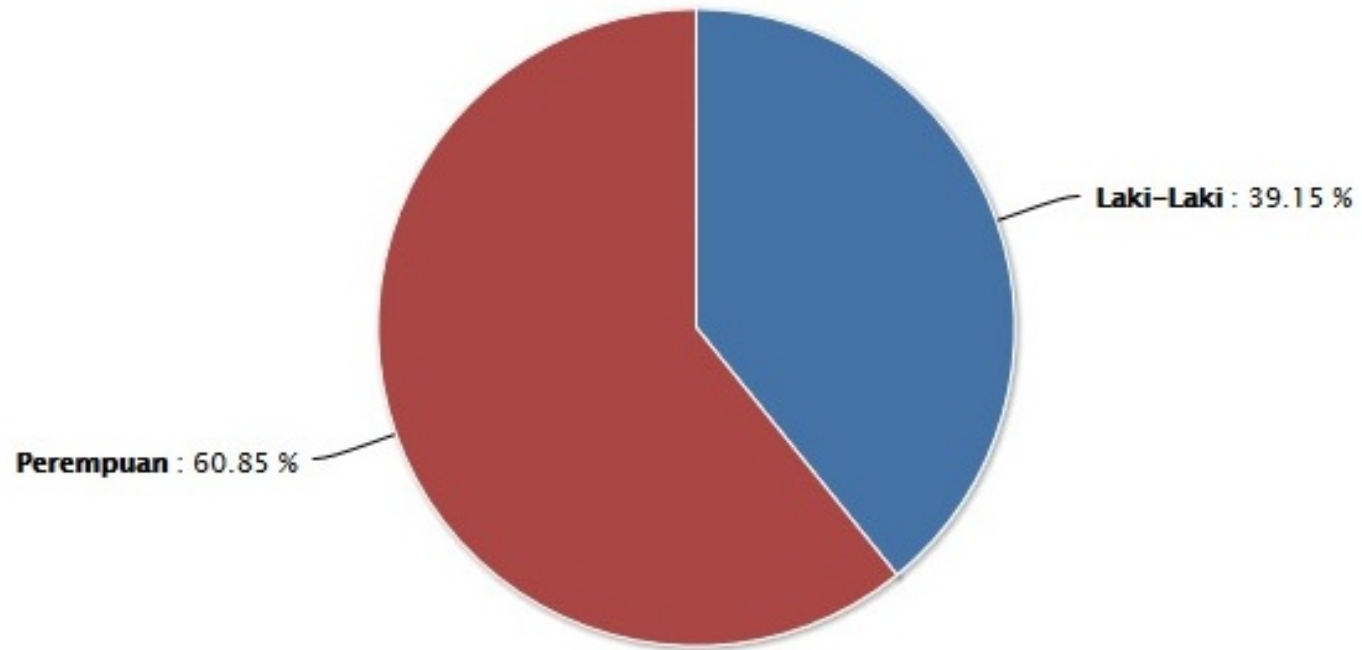

Grafik Jumlah Pegawai Berdasarkan Jabatan

Jabatan

Golongan

Keadaan Pegawai

Jumlah Pegawai : 53.473 pegawai

- Jabatan
- Golongan**
- Pendidikan
- Jenis Kelamin

Grafik Jumlah Pegawai Berdasarkan Golongan

Keadaan Pegawai

Jumlah Pegawai : 53.473 pegawai

Jabatan Golongan Pendidikan Jenis Kelamin

Grafik Jumlah Pegawai Berdasarkan Pendidikan

Keadaan Pegawai

Jumlah Pegawai : 53.473 pegawai

- Jabatan
- Golongan
- Pendidikan
- Jenis Kelamin

Grafik Jumlah Pegawai Berdasarkan Jenis Kelamin

Jenis Kelamin