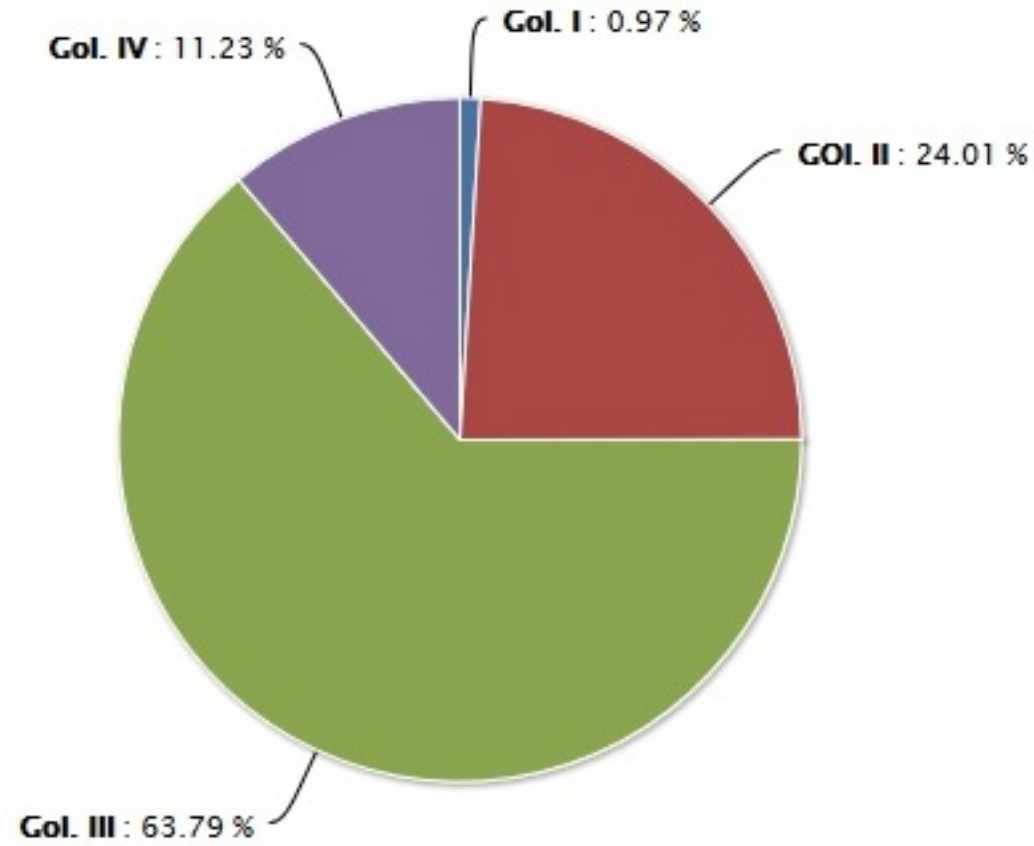

## STATISTIK PEGAWAI

DIPUBLIKASIKAN PADA : SENIN, 02 MEI 2016 00:00:00, DIBACA : 32.117 KALI

### Keadaan Pegawai

Jumlah Pegawai : 53.473 pegawai

- Jabatan
- Golongan
- Pendidikan
- Jenis Kelamin

Grafik Jumlah Pegawai Berdasarkan Jabatan

Jabatan

Golongan

### Keadaan Pegawai

Jumlah Pegawai : 53.473 pegawai

- Jabatan
- Golongan**
- Pendidikan
- Jenis Kelamin

Grafik Jumlah Pegawai Berdasarkan Golongan