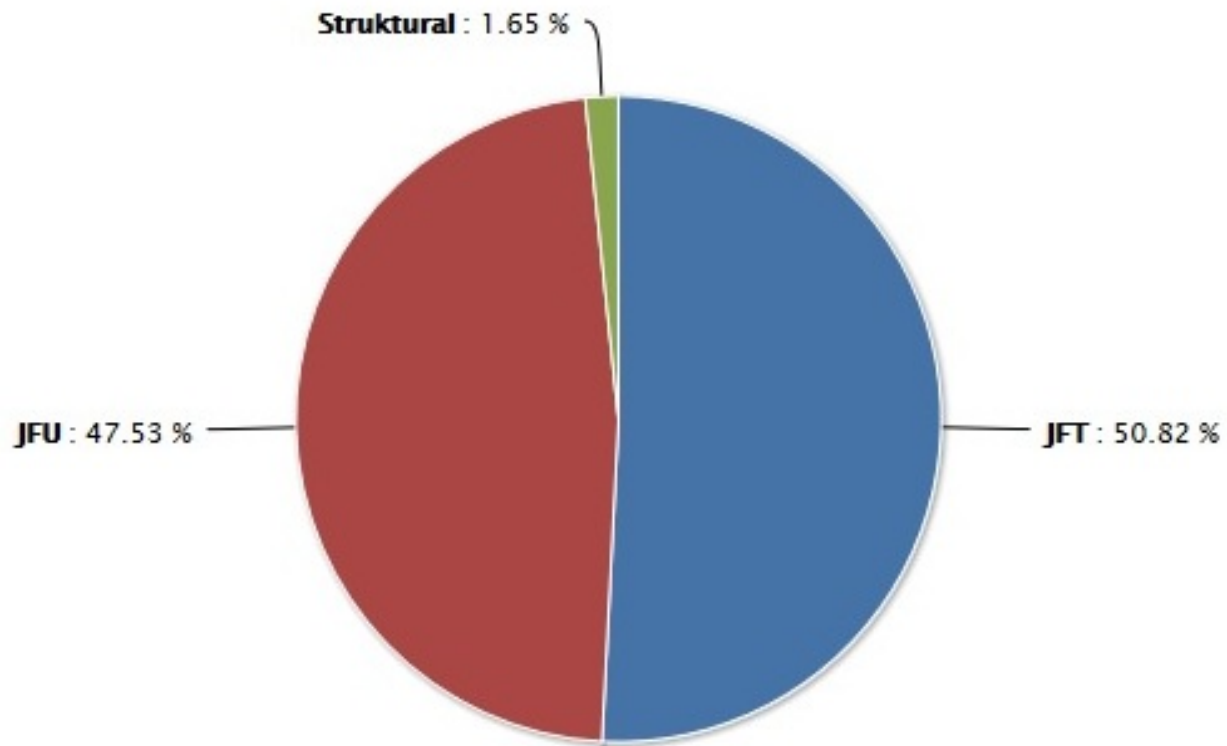

Artikel ini diambil dari : www.depkes.go.id

STATISTIK PEGAWAI

DIPUBLIKASIKAN PADA : SENIN, 02 MEI 2016 00:00:00, DIBACA : 34.274 KALI

Keadaan Pegawai

Jumlah Pegawai : 53.473 pegawai

- Jabatan
- Golongan
- Pendidikan
- Jenis Kelamin

Grafik Jumlah Pegawai Berdasarkan Jabatan

Jabatan

Golongan

Keadaan Pegawai

Jumlah Pegawai : 53.473 pegawai

Jabatan

Golongan

Pendidikan

Jenis Kelamin

Grafik Jumlah Pegawai Berdasarkan Golongan

Keadaan Pegawai

Jumlah Pegawai : 53.473 pegawai

- Jabatan
- Golongan
- Pendidikan
- Jenis Kelamin

Grafik Jumlah Pegawai Berdasarkan Pendidikan

Jenis Kelamin