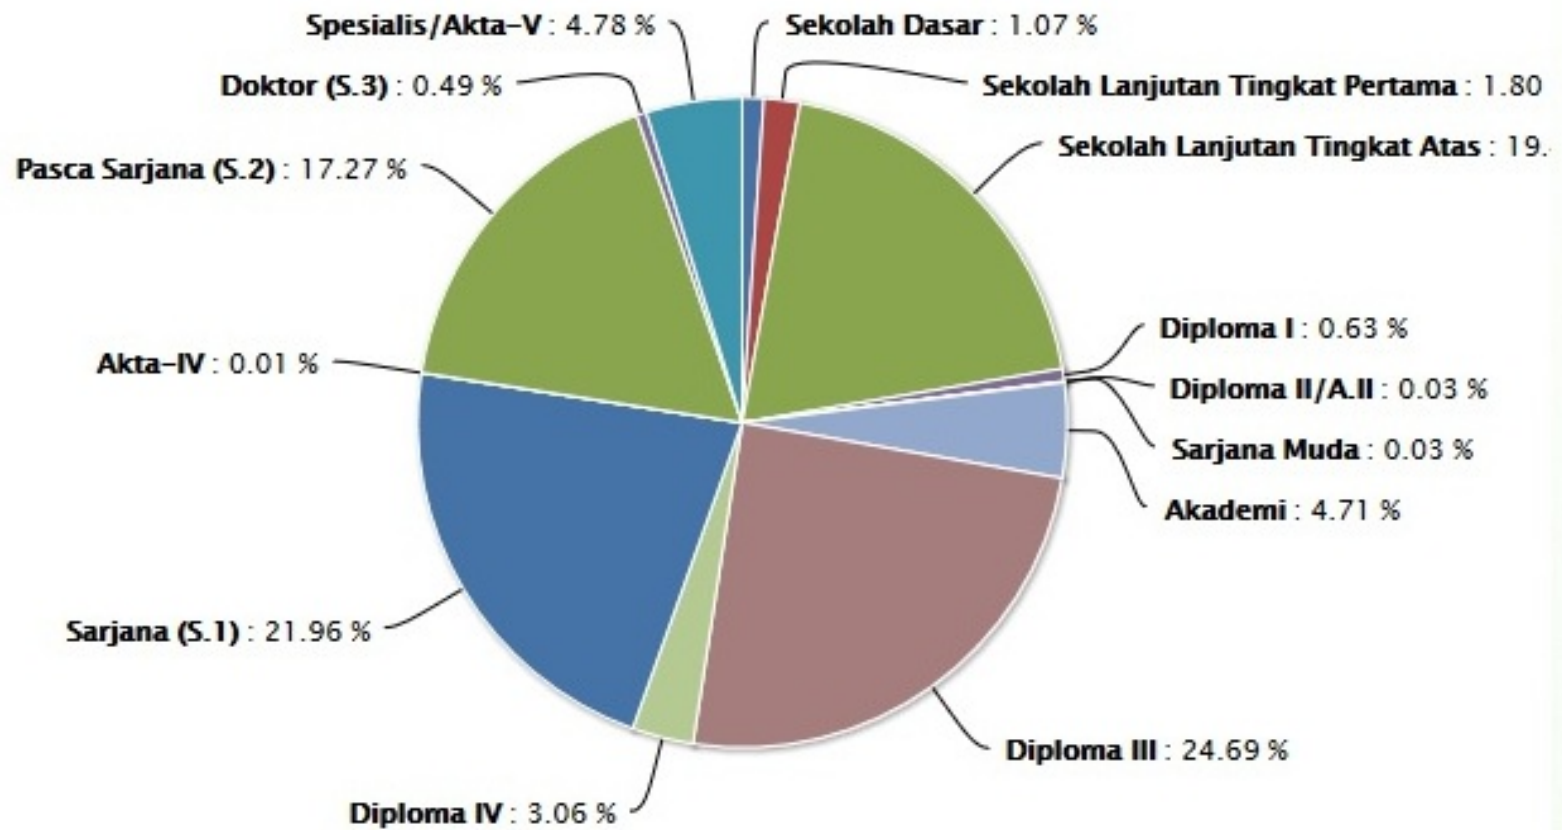

Artikel ini diambil dari : www.depkes.go.id

STATISTIK PEGAWAI

DIPUBLIKASIKAN PADA : SENIN, 02 MEI 2016 00:00:00, DIBACA : 25.577 KALI

Keadaan Pegawai

Jumlah Pegawai : 53.473 pegawai

- Jabatan
- Golongan
- Pendidikan
- Jenis Kelamin

Jenis Kelamin

Grafik Jumlah Pegawai Berdasarkan Golongan

Keadaan Pegawai

Jumlah Pegawai : 53.473 pegawai

Jabatan Golongan Pendidikan Jenis Kelamin

Grafik Jumlah Pegawai Berdasarkan Pendidikan

Jenis Kelamin