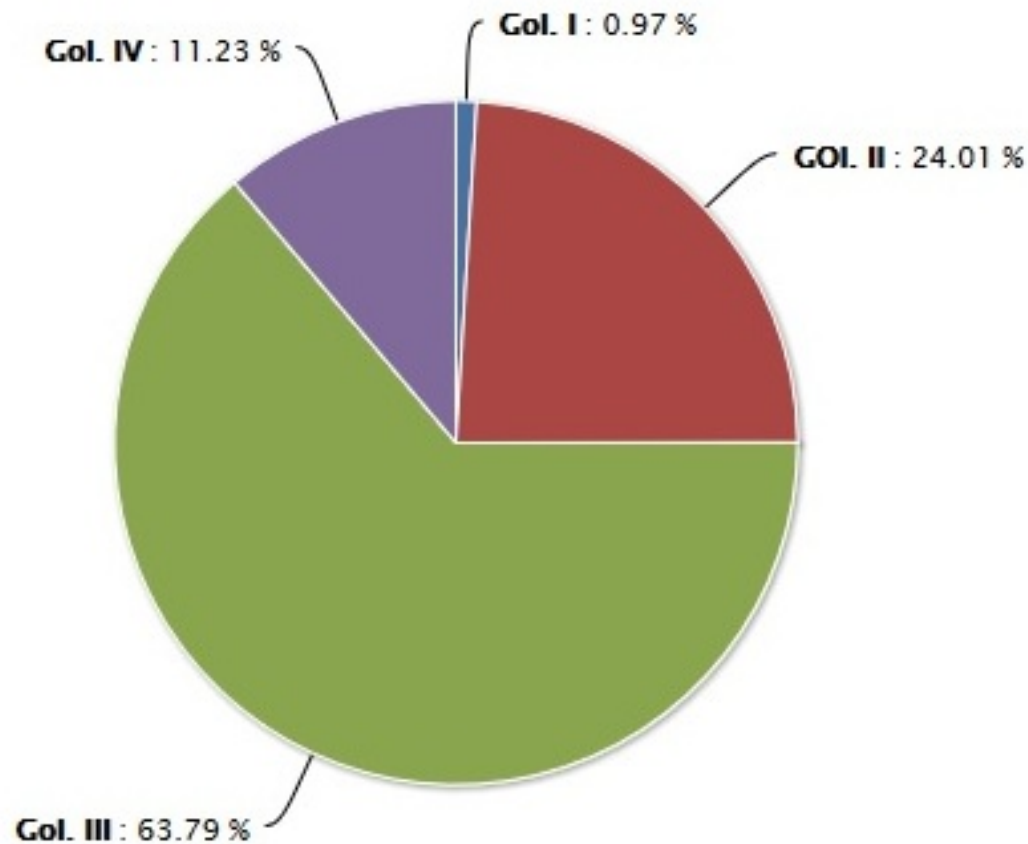

Keadaan Pegawai

Jumlah Pegawai : 53.473 pegawai

Jabatan

Golongan

Pendidikan

Jenis Kelamin

Grafik Jumlah Pegawai Berdasarkan Golongan