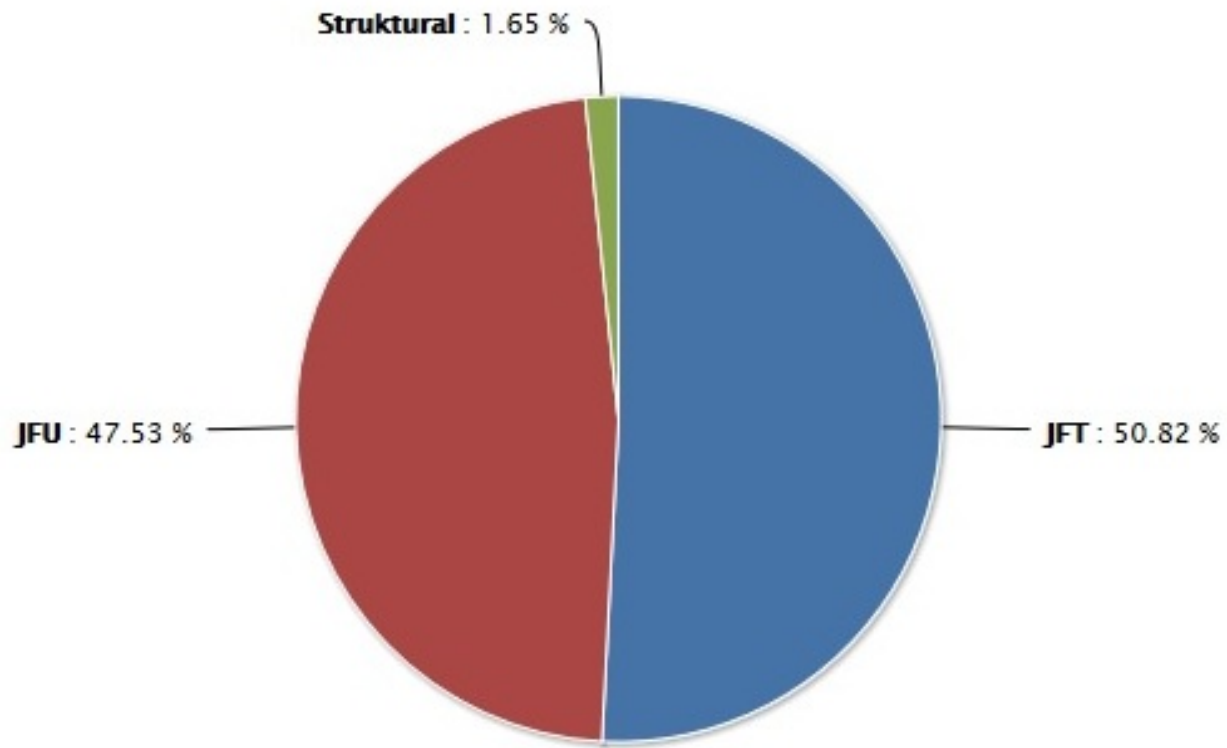

## STATISTIK PEGAWAI

DIPUBLIKASIKAN PADA : SENIN, 02 MEI 2016 00:00:00, DIBACA : 32.117 KALI

### Keadaan Pegawai

Jumlah Pegawai : 53.473 pegawai

- Jabatan
- Golongan
- Pendidikan
- Jenis Kelamin

Grafik Jumlah Pegawai Berdasarkan Jabatan

Jabatan

Golongan

### Keadaan Pegawai

Jumlah Pegawai : 53.473 pegawai

- Jabatan
- Golongan**
- Pendidikan
- Jenis Kelamin

Grafik Jumlah Pegawai Berdasarkan Golongan