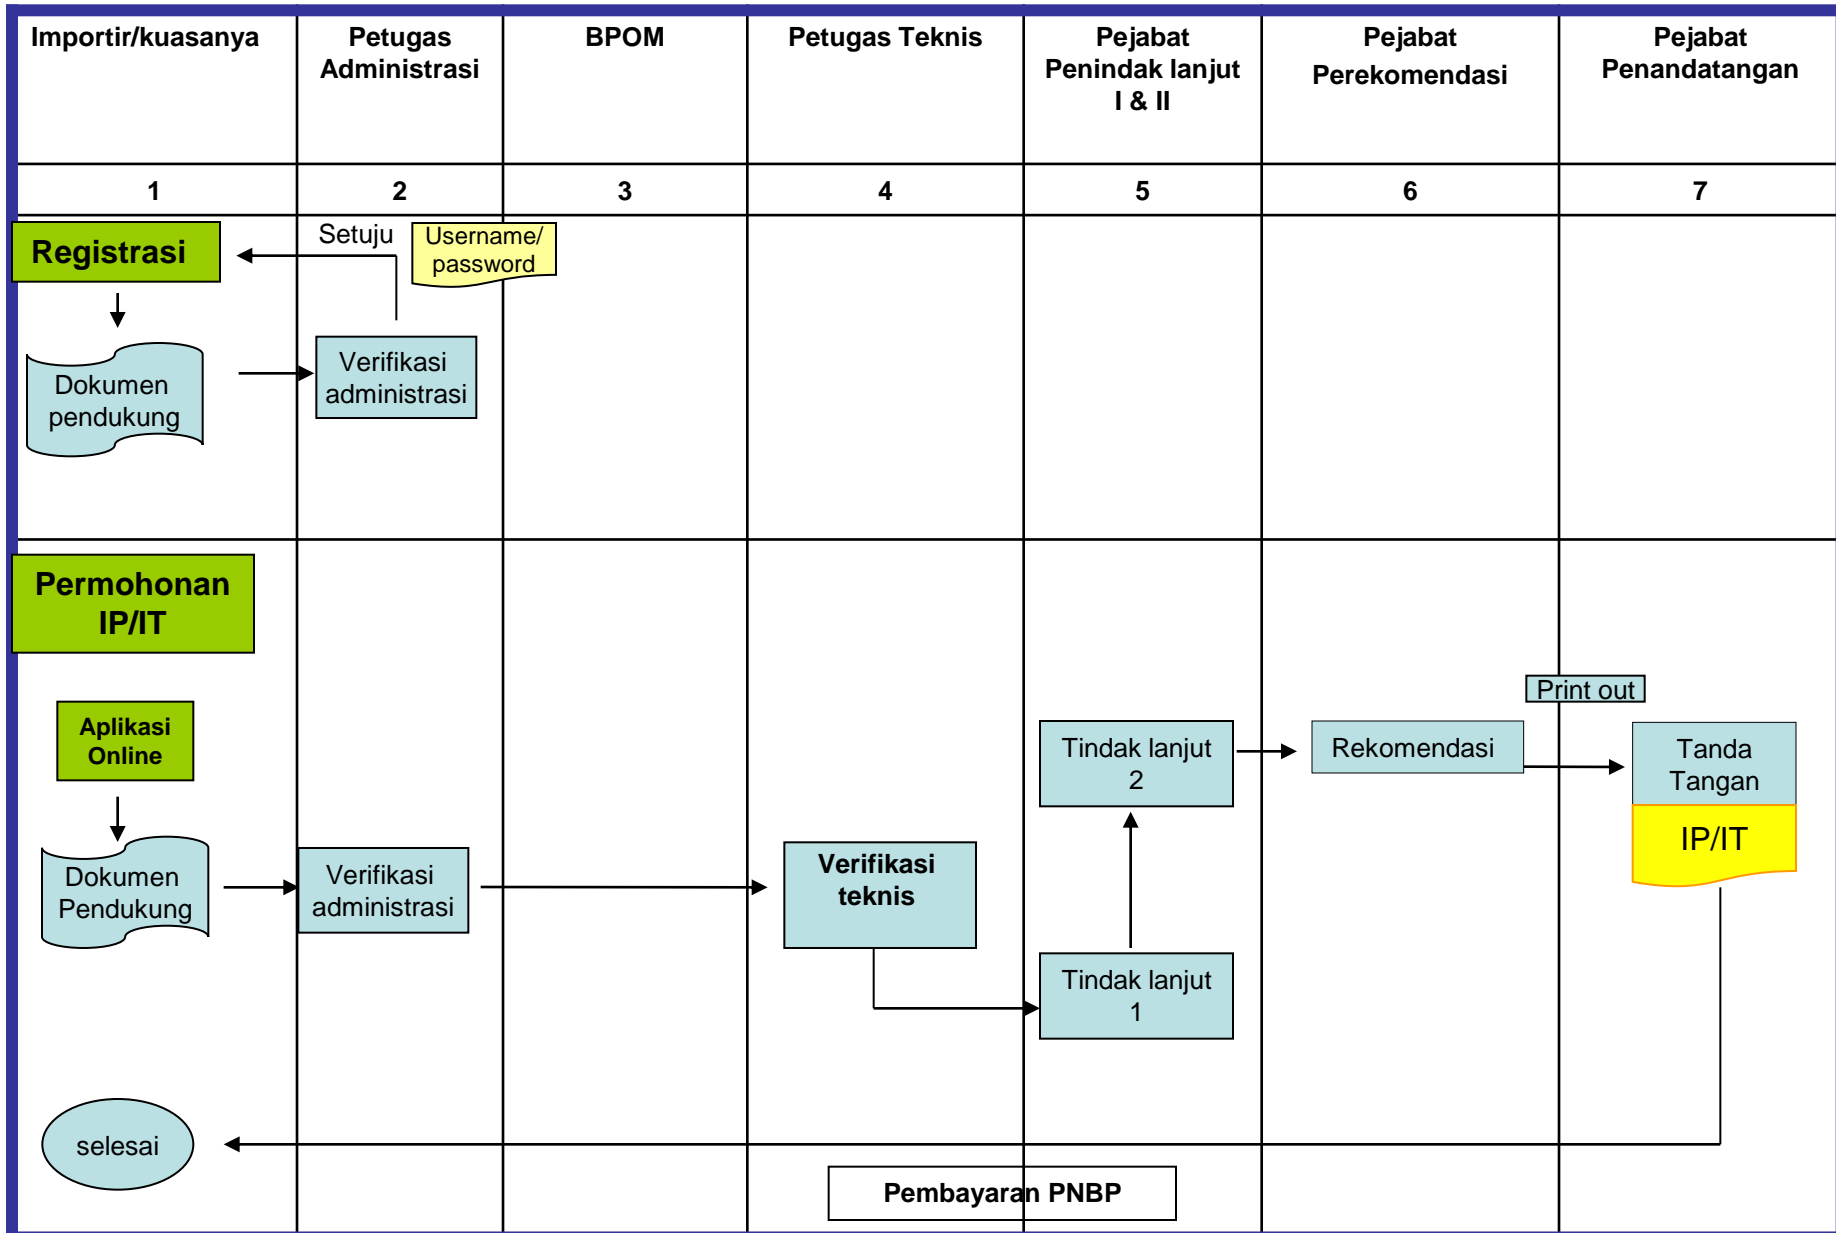

**ALUR PROSES PENERBITAN
SURAT PENUNJUKAN IMPORTIR/EKSPORTIR (IP/IT/EP) DAN NARKOTIKA, PSIKOTROPIKA DAN PREKURSOR
DAN PUNGUTAN PNBP SESUAI PP No.13 Tahun 2009**

**ALUR PROSES PENERBITAN
SURAT PERSETUJUAN IMPOR/EKSPOR (SPI/SPE) NARKOTIKA, PSIKOTROPIKA DAN PREKURSOR
DAN PUNGUTAN PNBP SESUAI PP No.13 Tahun 2009**